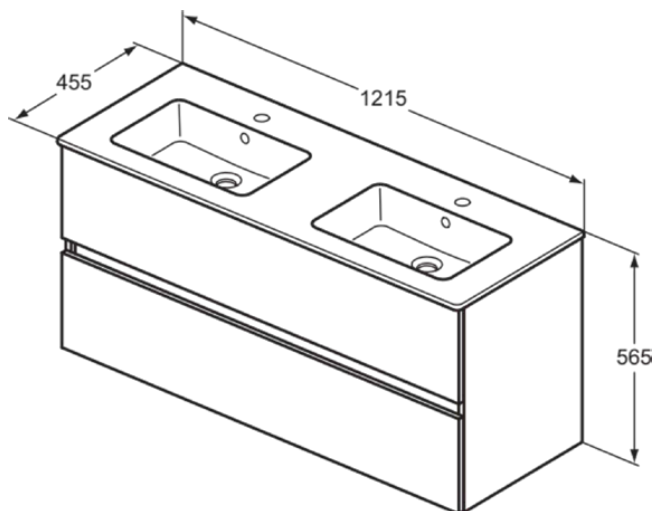

EUROVIT+/ULYSSE+/SIMPLICITY+

R0576WG

EUROVIT+/ULYSSE+/SIMPLICITY+ | Doppel- Möbelpaket 1215x455x565 mm in weiß, 2 Hahnlöcher, mit Überlauf, 2 Schubladen | SoftClosing, Nachhaltig gewonnenes Holz

Bild & Zeichnung

Allgemeine Informationen

Produktkategorie:	Möbelpakete
Produktart:	Möbelpaket
Marke:	Ideal Standard
Kollektion:	EUROVIT+/ULYSSE+/SIMPLICITY+
Designer:	Palomba Serafini Associati
Colour:	WG - Weiß
Oberflächenveredelung:	glänzend
Maximale Höhe (mm):	565
Maximale Breite (mm):	1215
Ausladung (mm):	455
Befestigungsart:	Befestigungsset
Nettogewicht (kg):	61.10
EAN Code:	3391500590274