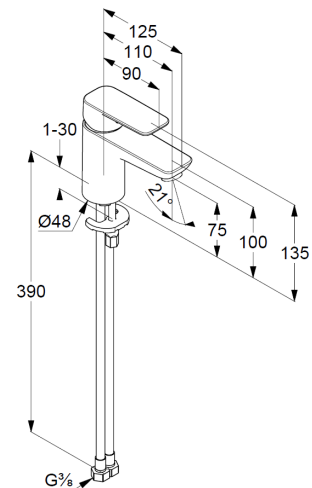

Waschtisch-Armatur
Einhebelmischer
1-Loch Montage
geschlossener Hebel, Metall
Strahlregler M24 PCA
Keramik-Kartusche mit Heißwasserbegrenzung
Mittelstellung Kaltwasser
Durchflussmenge bei 3 bar 5 l/min.
flexible Druckschläuche G $\frac{3}{8}$ DVGW zugelassen
Schnell-Montagesystem

Produktabbildung/ Product picture

Maßzeichnung/ Dimensional drawing

Durchfluss/ Flow rate