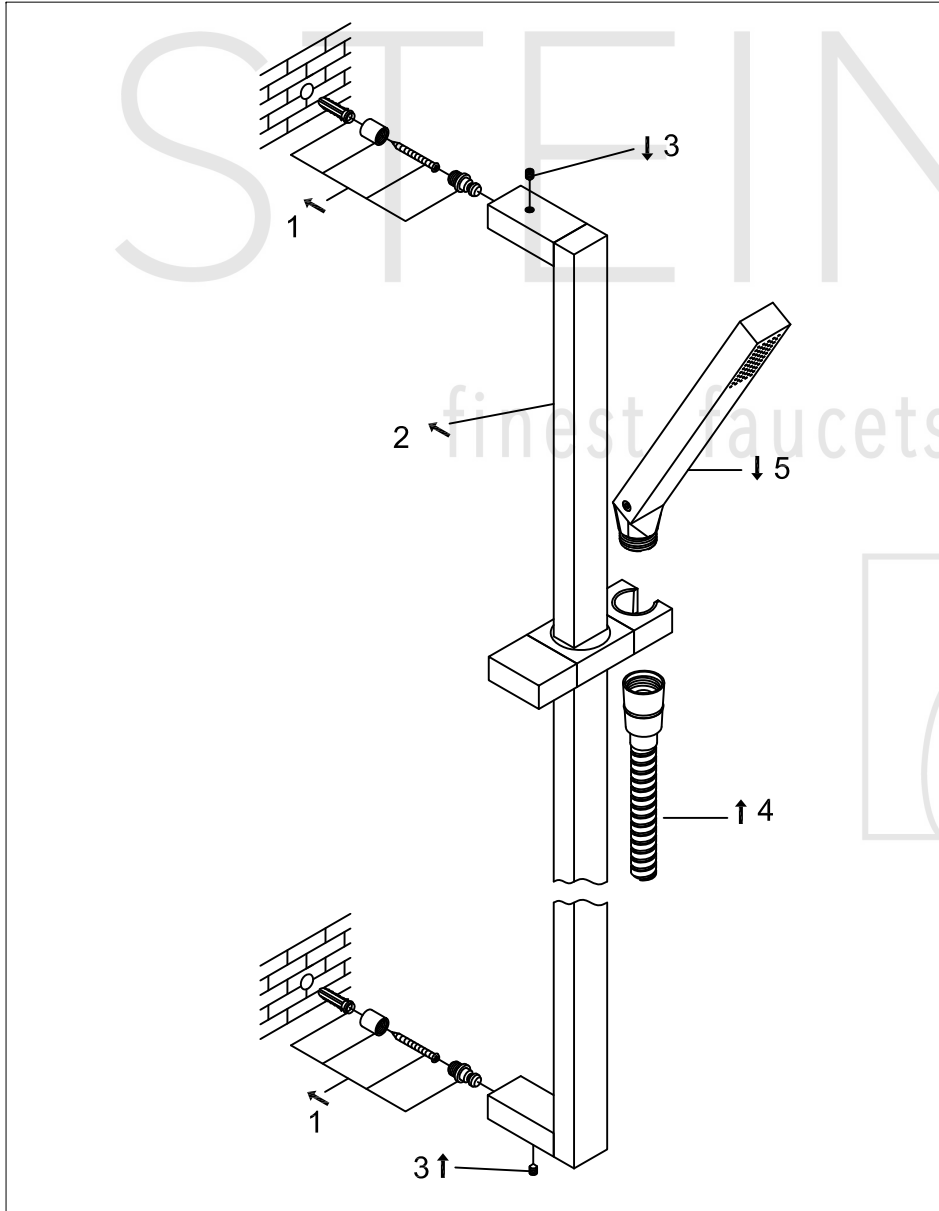

# Brausegarnitur

Art.Nr.135 1600

## Technische Zeichnung