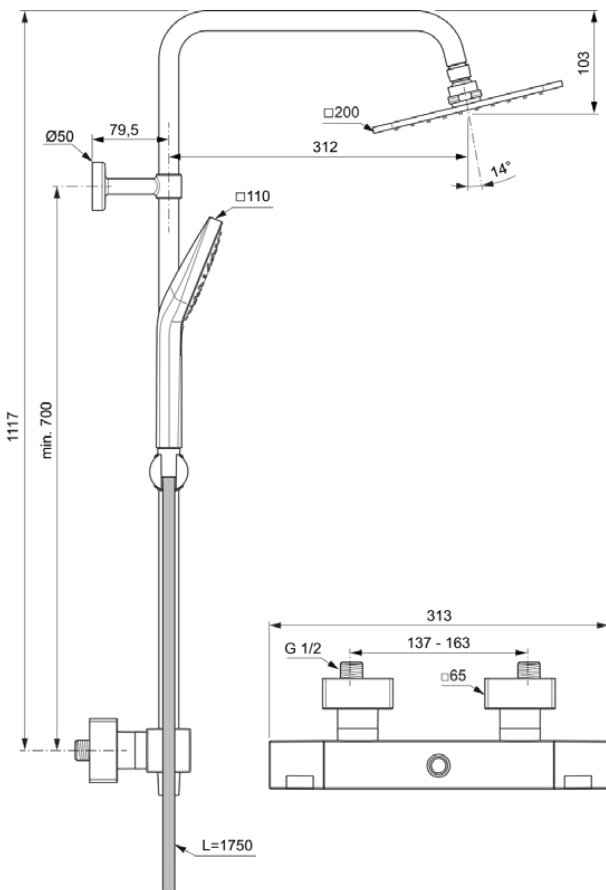

CERATHERM C100

A7540AA

Ceratherm C100 | Duschesystem AP 313x491.5x1117 mm in chrom, 12.0 l/min (3 bar) | Thermostatfunktion, Wasser- & Energiesparend, CoolBody, Sicherheitssperre

Bild & Zeichnung

Allgemeine Informationen

Produktkategorie:	Duschsysteme
Produktart:	Duschsystem AP
Marke:	Ideal Standard
Kollektion:	Ceratherm C100
Designer:	Ideal Standard
Colour:	AA - Chrom
Oberflächenveredelung:	glänzend
Maximale Höhe (mm):	1117
Maximale Breite (mm):	313
Ausladung (mm):	491.5
Befestigungsart:	S-Anschluss
Nettogewicht (kg):	5.00
VVS:	722588804
EAN Code:	4015413350198

Produktstandards & Zertifikate

Normen:	EN 1111
Name des ACS-Zertifikates:	21 ACC LY 488_809

Produktspezifikationen

Einstellbare Befestigungspunkte:	Ja
Farbcode:	AA
Farbbeschreibung:	chrom
Cool Body Technologie:	Ja
Absperrbare S-Anschlüsse:	Nein
DVGW-Eigensicher:	Ja
Einstellbar Spülzeit:	Nein
Höhenverstellbare Handbrause:	Ja
Griff-Anwendung:	Volumen & Temperaturkontrolle
Griffposition:	Seitlich
Tiefenverstellbare Kopfbrause:	Nein
Material:	Metall
Maximaler Durchfluss bei 3 bar (l/min):	12.0