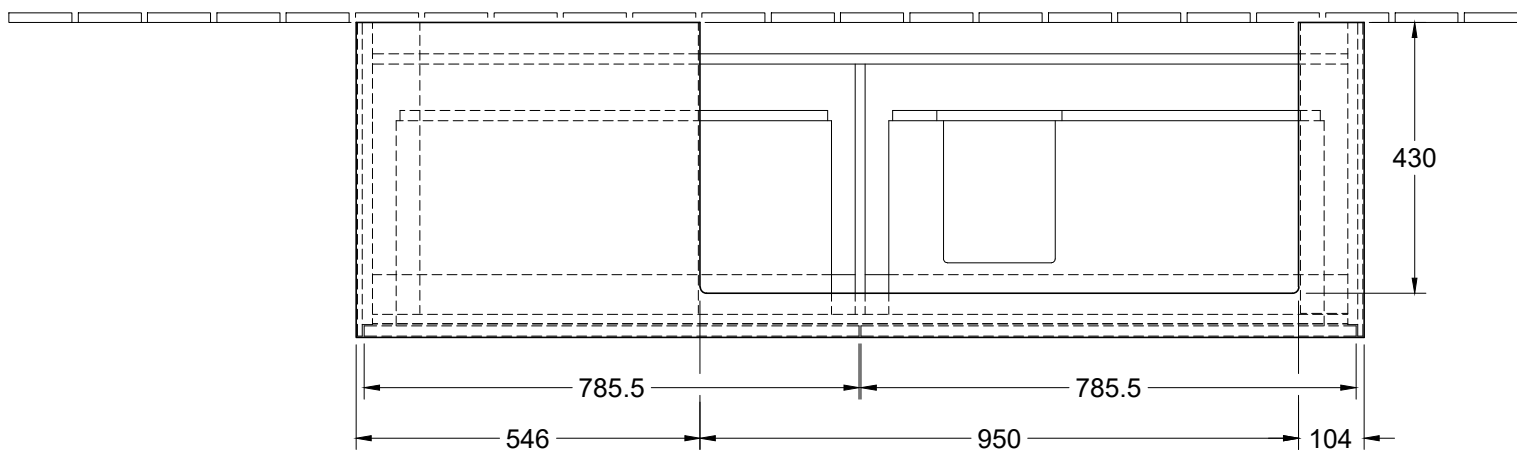

N \perp L
 220 - 240V

	1 \oplus	2 \oplus	H2	A1
4A33 1G		X		570
4168 1B/1H		X		605
4168 L1		X		605
4A22 1G/1H		X		645
4A22 1K		X		645
4A22 1F	X		1050	645

Collaro C03000XX / C030B0XX		 Villeroy & Boch 1748
V02 / 27.08.2021	1:12	