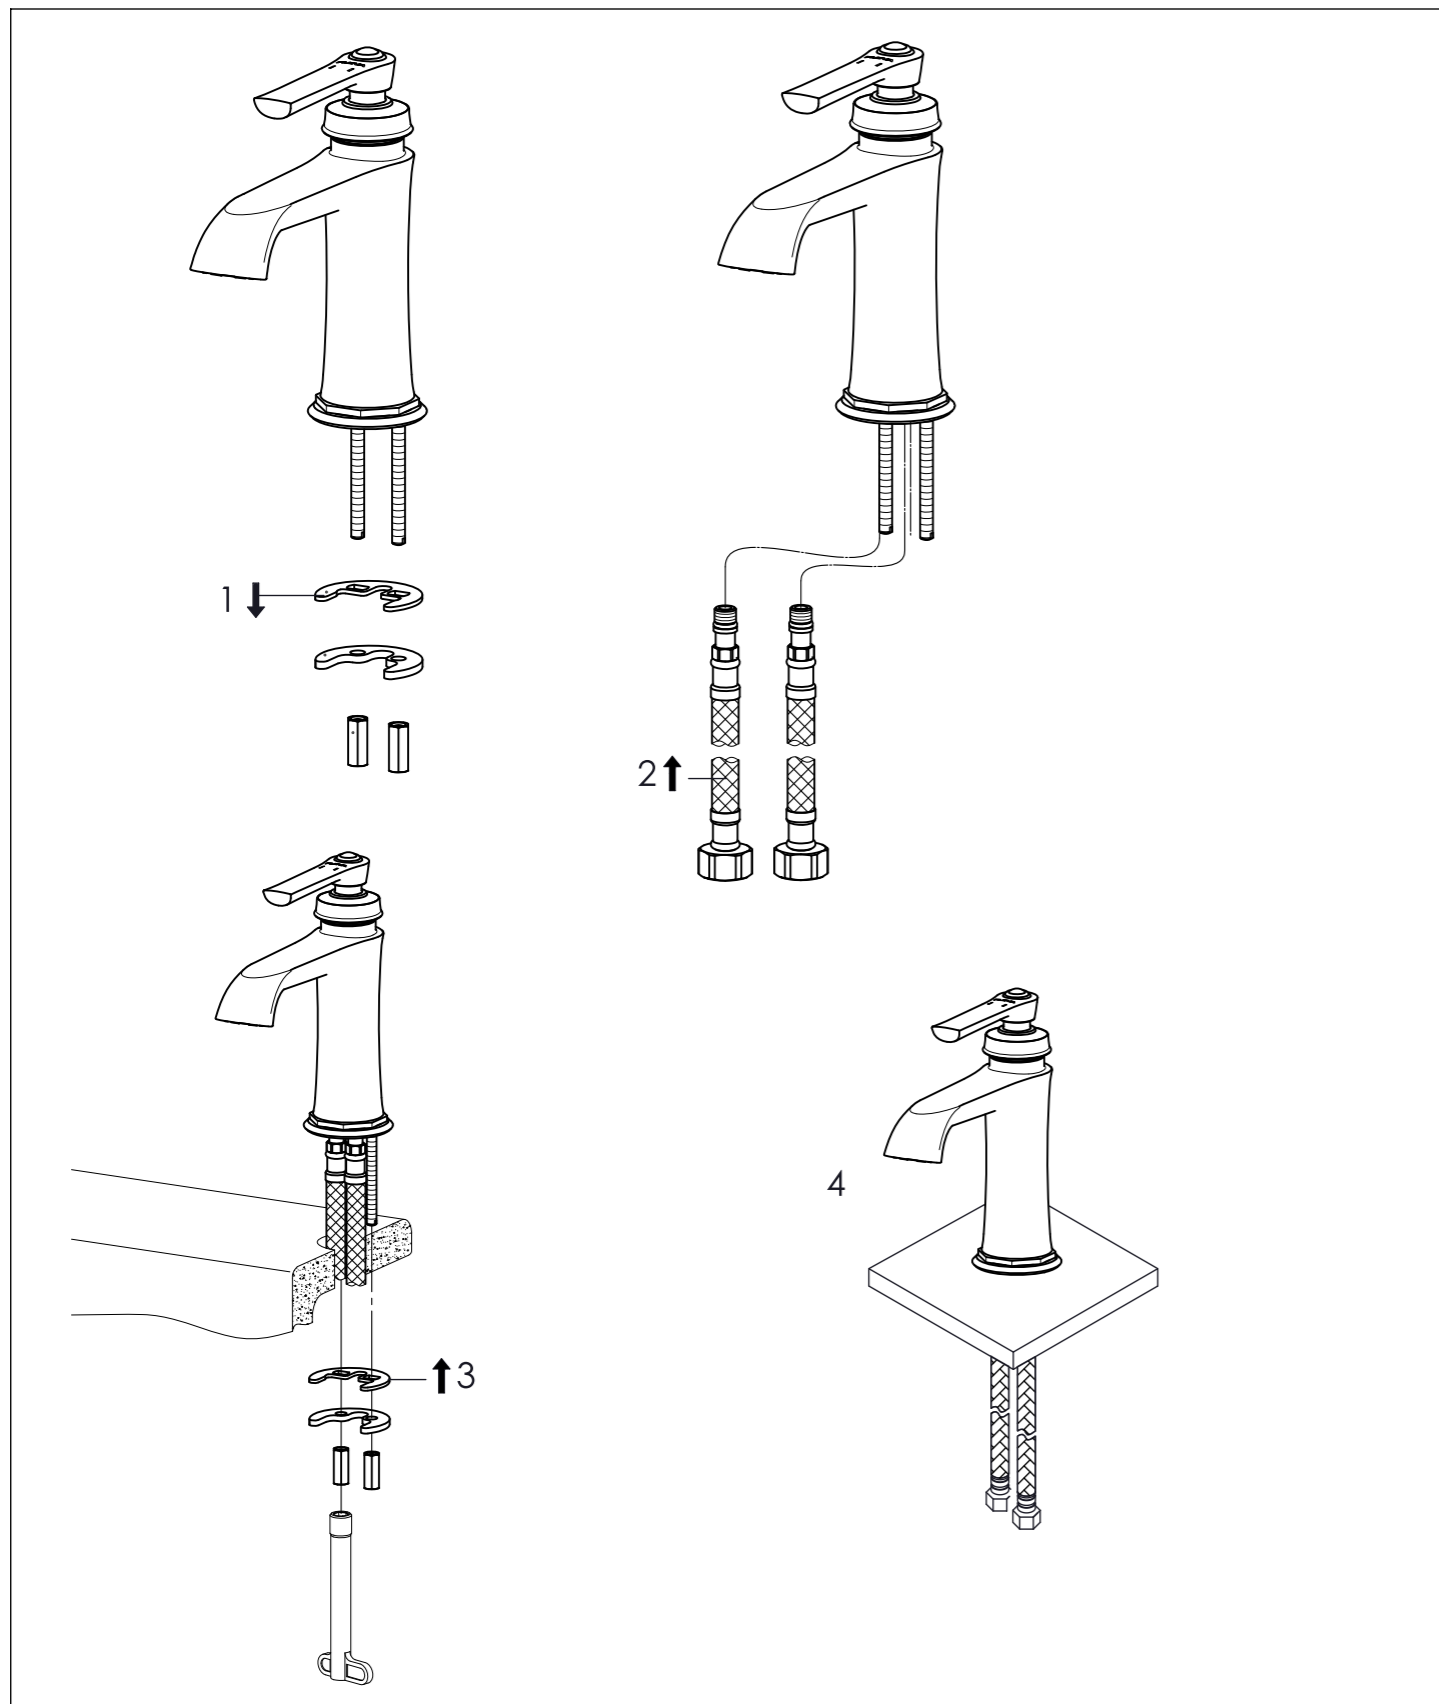

STEINBERG

Waschtisch Einhebelmischbatterie

Single lever basin mixer

Art.Nr. 350 1010

Installation / Installation

Technische Zeichnung / technical drawing

Explosionszeichnung / Exploded Drawing