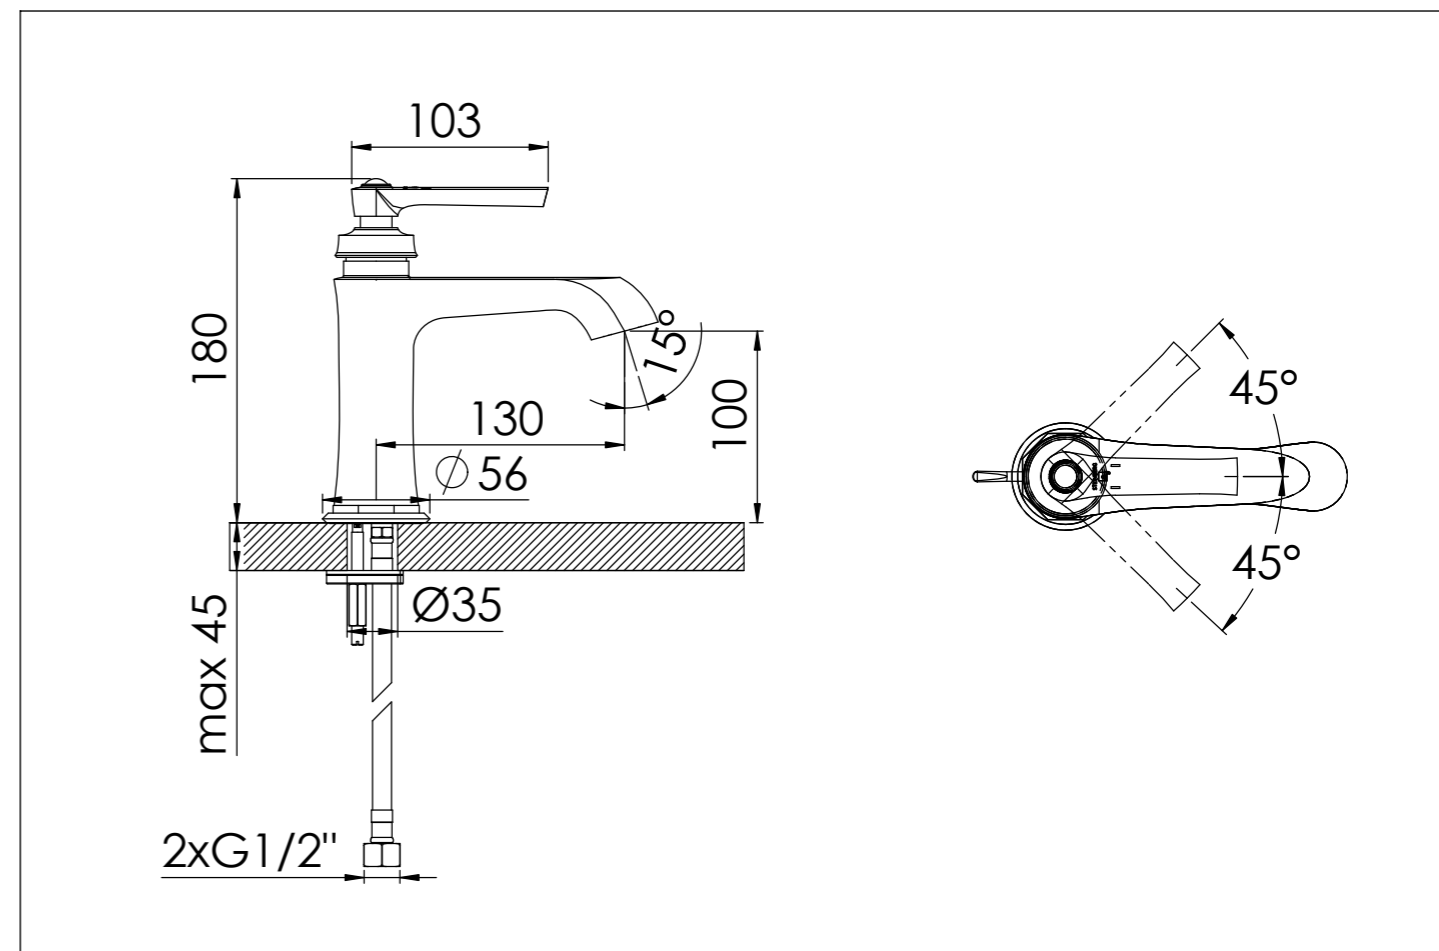

STEINBERG

Waschtisch Einhebelmischbatterie

Single lever basin mixer

Art.Nr. 350 1010

Installation / Installation

Technische Zeichnung / technical drawing

Explosionszeichnung / Exploded Drawing