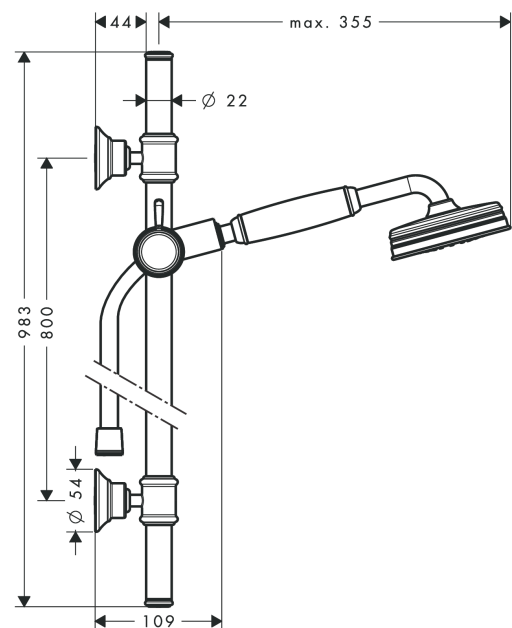

AXOR Montreux
Brauseset 0,90 m mit Handbrause 100 1jet
 Oberfläche: **Brushed Brass** Artikelnummer: **27982950**

Merkmale

- besteht aus: Handbrause, Brausestange, Brauseschlauch, Handbrausehalterung
- Brausekopfgröße: 100 mm
- Strahlart: RainAir
- Halter für Brauseschlauch mit konischer Mutter
- AXOR Montreux Wandstange 0,90 m
- maximale Durchflussmenge bei 3 bar: 16 l/min
- Mindestfließdruck: 1 bar
- Wandbefestigung: Schraubbefestigung
- Wandstützen aus Metall
- Profil Brausestange: rund
- Brausestangendurchmesser: 25 mm
- Bohrabstand 915 mm

Technologie

Produktabbildung

Maßzeichnung

AXOR Montreux
Brauseset 0,90 m mit Handbrause 100 1jet
 Oberfläche: **Brushed Brass** Artikelnummer: **27982950**

Durchflussdiagramm

Q = l/min 0 3 6 9 12 15 18 21 24 27 30
 Q = l/sec 0 0,1 0,2 0,3 0,4 0,5

Die Verbrauchswerte wurden praxisnah mit den dazugehörigen Armaturen (Thermostat/Mischer/Unterputzventil) gemessen.