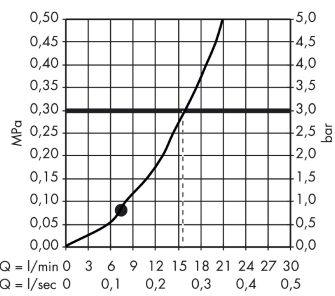

AXOR Montreux
Brauseset 0,90 m mit Handbrause 100 1jet
 Oberfläche: **Brushed Brass** Artikelnummer: **27982950**

Merkmale

- besteht aus: Handbrause, Brausestange, Brauseschlauch, Handbrausehalterung
- Brausekopfgröße: 100 mm
- Strahlart: RainAir
- Halter für Brauseschlauch mit konischer Mutter
- AXOR Montreux Wandstange 0,90 m
- maximale Durchflussmenge bei 3 bar: 16 l/min
- Mindestfließdruck: 1 bar
- Wandbefestigung: Schraubbefestigung
- Wandstützen aus Metall
- Profil Brausestange: rund
- Brausestangendurchmesser: 25 mm
- Bohrabstand 915 mm

Technologie

Produktabbildung

Maßzeichnung

AXOR Montreux
Brauseset 0,90 m mit Handbrause 100 1jet
 Oberfläche: **Brushed Brass** Artikelnummer: **27982950**

Durchflussdiagramm

Q = l/min 0 3 6 9 12 15 18 21 24 27 30
 Q = l/sec 0 0,1 0,2 0,3 0,4 0,5

Die Verbrauchswerte wurden praxisnah mit den dazugehörigen Armaturen (Thermostat/Mischer/Unterputzventil) gemessen.