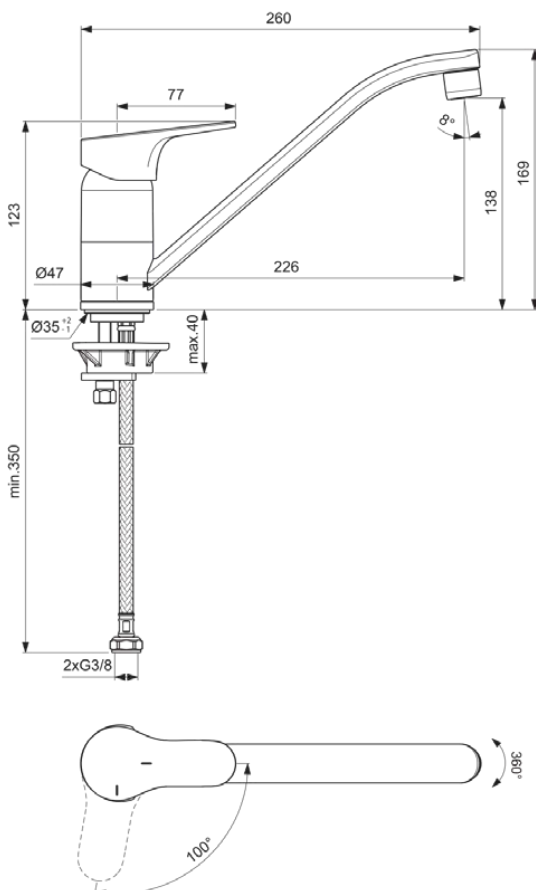

CERABASE

BD432AA

CERABASE | Küchenarmatur 47x260x169 mm, 226 mm vertikaler Abstand bis Mitte Auslauf in chrom, 9 l/min (3 bar) | EasyFix, BlueStart, Click-Technologie, FirmaFlow, SmartShine Oberfläche

Bild & Zeichnung

Allgemeine Informationen

Produktkategorie:	Küchenarmaturen
Produktart:	Küchenarmatur
Marke:	Ideal Standard
Kollektion:	CERABASE
Designer:	Palomba Serafini Associati
Colour:	AA - Chrom
Oberflächenveredelung:	glänzend
Maximale Höhe (mm):	169
Maximale Breite (mm):	47
Ausladung (mm):	260
Befestigungsart:	EasyFix
Nettogewicht (kg):	1.06
EAN Code:	3800861114529

Produktspezifikationen

Anzahl der Rosette(n):	1
Anzahl der Griffe:	1
BlueStart Technologie:	Ja
Farbcode:	AA
Farbbeschreibung:	chrom
Cool Body Technologie:	Nein
Easy-Fix Technologie:	Ja
FirmaFlow Kartusche:	Ja
Griffposition:	Oben
Niederdruckmodell:	Nein
Material:	Metall
Materialspezifikation:	Messing
Maximaler Durchfluss bei 3 bar (l/min):	9

CERABASE

BD432AA

CERABASE | Küchenarmatur 47x260x169 mm, 226 mm vertikaler Abstand bis Mitte Auslauf in chrom, 9 l/min (3 bar) | EasyFix, BlueStart, Click-Technologie, FirmaFlow, SmartShine Oberfläche

Produktspezifikationen