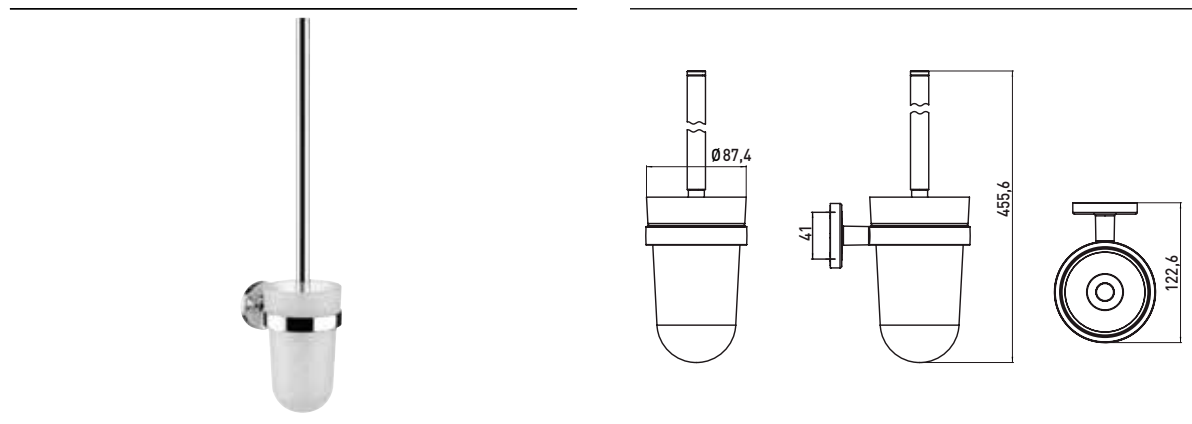

PRODUKTINFORMATION

Toilettenbürstengarnitur, Behälter Kristallglas satiniert, Stiel chrom, Wandmodell chrom

Art.-Nr.0715 001 00