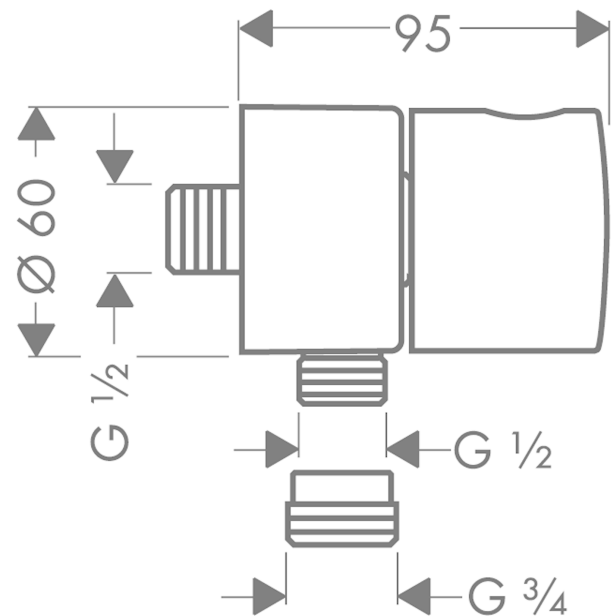

**AXOR Uno**  
**Wandanschluss Stop mit Absperrventil**  
 Oberfläche: **Edelstahl Optic** Artikelnummer: **38882800**

### Merkmale

- Schlauchanschluss DN15
- mit Rückflussverhinderer

### Produktabbildung

### Maßzeichnung