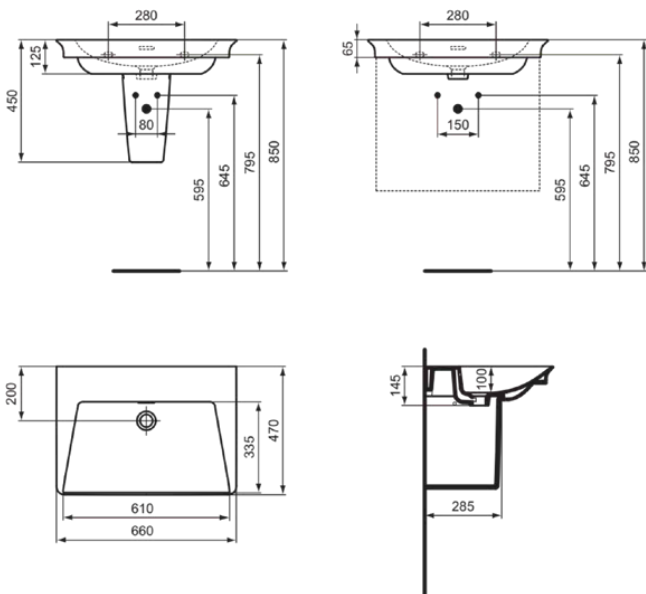

LDV

E2700MA

LDV | Möbelwaschtisch 660x470x145 mm in weiß, ohne Hahnloch, mit Überlauf | IdealPlus

Bild & Zeichnung

Allgemeine Informationen

Produktkategorie:	Waschtische
Produktart:	Möbelwaschtisch
Marke:	Ideal Standard
Kollektion:	LDV
Designer:	Palomba Serafini Associati
Colour:	MA - Weiß
Oberflächenveredelung:	glänzend
Maximale Höhe (mm):	145
Maximale Breite (mm):	660
Ausladung (mm):	470
Befestigungsart:	Befestigungsschrauben
Nettogewicht (kg):	18.00
EAN Code:	5017830564393