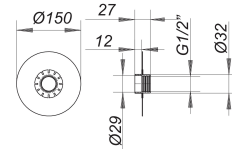

Dichtmanschette für Wandscheiben, 1/2"

Artikelnummer: 144058

GTIN: 4001636144058

Rabattgruppe: 1

Beschreibung:

Dichtmanschette für Wandscheiben, 1/2"
zur Durchführung von Wandscheiben durch die Verbundabdichtung