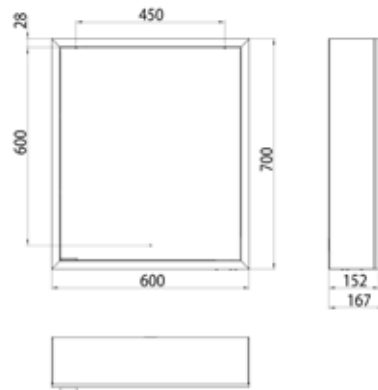

PRODUKTINFORMATION

Lichtspiegelschrank prime Facelift, 600 mm, 1 Tür, Aufputzmodell, IP20 aluminium/spiegel

Art.-Nr.9497 062 60

Seitenwand verspiegelt, mit verspiegelter- oder weißer Glasrückwand, 2 stufenlos einstellbare Ablagen, 1 Tür (Türanschlag rechts), 1 Steckdose, stufenlose Lichtsteuerung (an/aus, Helligkeit und Lichtfarbe) über drei in die Glasrückwand integrierte Touchsensoren, Höhe: 700 mm, LED-Beleuchtung