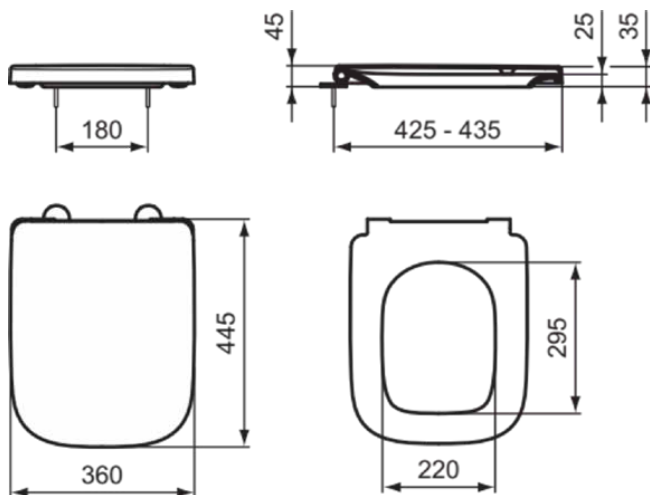

I.LIFE B

T468301

I.LIFE B | Wrapover Sitz 360x445x45 mm in weiß glänzend | SoftClosing WC

Bild & Zeichnung

Allgemeine Informationen

Produktkategorie:	WC-Sitze
Produktart:	Wrapover Sitz
Marke:	Ideal Standard
Kollektion:	I.LIFE B
Designer:	Palomba Serafini Associati
Colour:	01 - Weiß Glänzend
Oberflächenveredelung:	glänzend
Maximale Höhe (mm):	45
Maximale Breite (mm):	360
Ausladung (mm):	445
Befestigungsart:	Scharnierset
Nettogewicht (kg):	2.46
VVS:	615324800
EAN Code:	8014140486169

Funktionen

SoftClosing WC

Downloads

- [Installation Guide](#)
- [Spare Parts List](#)

Produktspezifikationen

Diebstahlschutz:	Nein
Schließmechanismus:	Soft close
Farbcode:	01
Farbbeschreibung:	weiß glänzend
Stangenscharnier:	Nein
Befestigungsart:	Oben
Geeignet für handelsübliche Toiletten:	Nein
Material des Scharniers:	Edelstahl
Material:	Kunststoff
Materialspezifikation:	Duroplast
PVD Technologie:	Nein
Schnellwechsel Option:	Ja
Schlankes Modell:	Nein
Oberflächenveredelung:	glänzend
Mit Hygieneausparung / fester Toilettensitz:	Nein
Mit Motiv:	Nein