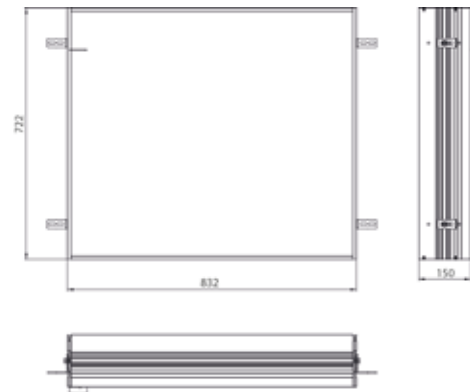

### Einbaurahmen Einbaurahmen

Art.-Nr.9798 000 02

für Lichtspiegelschrank loft, 800 mm