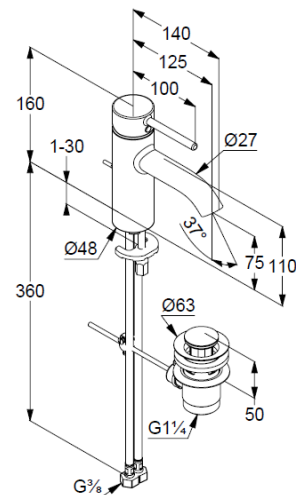

geschlossener Hebel, Metall

Strahlregler, S-Pointer M18,5

Keramik-Kartusche mit Heißwasserbegrenzung

Durchflussmenge bei 3 bar 5 l/min.

flexible Druckschläuche G $\frac{3}{8}$  DVGW zugelassen

Schnell-Montagesystem

Ablaufgarnitur G1 $\frac{1}{4}$  aus Metall

### Produktabbildung/ Product picture

### Maßzeichnung/ Dimensional drawing