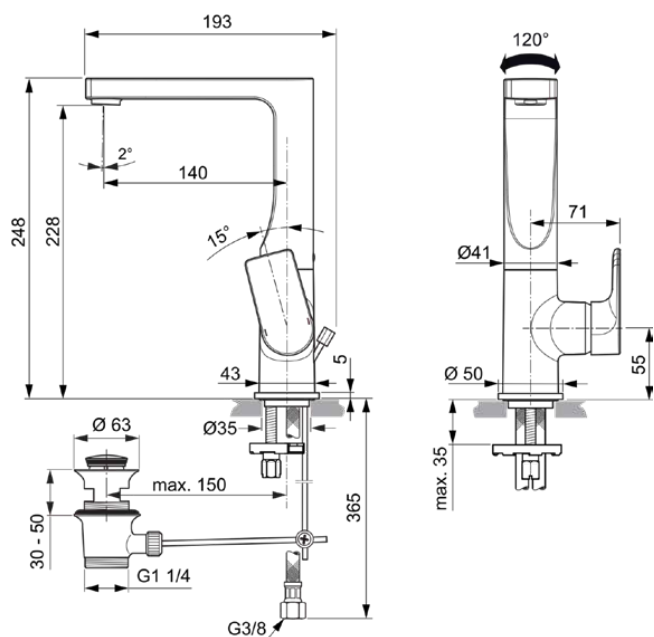

EDGE

A7110AA

EDGE | Waschtischarmatur 96x193x248 mm, 140 mm vertikaler Abstand bis Mitte Auslauf in chrom, 5 l/min (3 bar), mit Ablaufgarnitur | EasyFix, Strahlregler, EPD, FirmaFlow, SmartShine Oberfläche

Bild & Zeichnung

Allgemeine Informationen

Produktkategorie:	Waschtischarmaturen
Produktart:	Waschtischarmatur
Marke:	Ideal Standard
Kollektion:	EDGE
Designer:	Ideal Standard
Colour:	AA - Chrom
Oberflächenveredelung:	glänzend
Maximale Höhe (mm):	248
Maximale Breite (mm):	96
Ausladung (mm):	193
Befestigungsart:	EasyFix
Nettogewicht (kg):	2.73
EAN Code:	4015413343800

Produktspezifikationen

Griffposition:	Seitlich
IdealPure Technologie:	Nein
Mit Kettenöse:	Nein
Integrierte Elektronik:	Nein
Niederdruckmodell:	Nein
Material:	Metall
Material des Griffs:	Metall
Material der Ablaufgarnitur:	Metall
Materialspezifikation:	Messing
Maximaler Durchfluss bei 3 bar (l/min):	5
Maximaler Durchfluss bei 3 bar (l/min) für alle Auslässe:	5
Durchfluss bei 3 bar (l) - Auslauf:	5
Betriebs-Höchstdruck (bar):	10
Betriebs-Mindestdruck (bar):	0.5
PVD Technologie:	Nein
Form der Rosette(n):	Rund
Smartshine:	Ja
Auslaufart:	Schwenkbar
Oberflächenschutz:	verchromt
Oberflächenveredelung:	glänzend
Strahlreglerart:	Strömungsgleichrichter
Sichtbarkeit des Strahlreglers:	Sichtbar
Einstellbar Strahlregler:	Nein
Strahlregler ist Vandalismus geschützt:	Nein
Berührungslose Steuerung:	Nein
Griffart:	Betätigungshebel
Art der Temperaturkontrolle:	Manuelle Betätigung
Mit Verschlussstopfen:	Nein
Mit Rosette(n):	Ja
Mit Durchflussbegrenzer:	Ja
Mit Griff(en):	Ja
Mit Auslass:	Ja
Mit herausziebarer Spülbrause:	Nein
Mit Ablaufgarnitur:	Ja
Befestigungsart:	EasyFix
Montageart:	Hahnloch