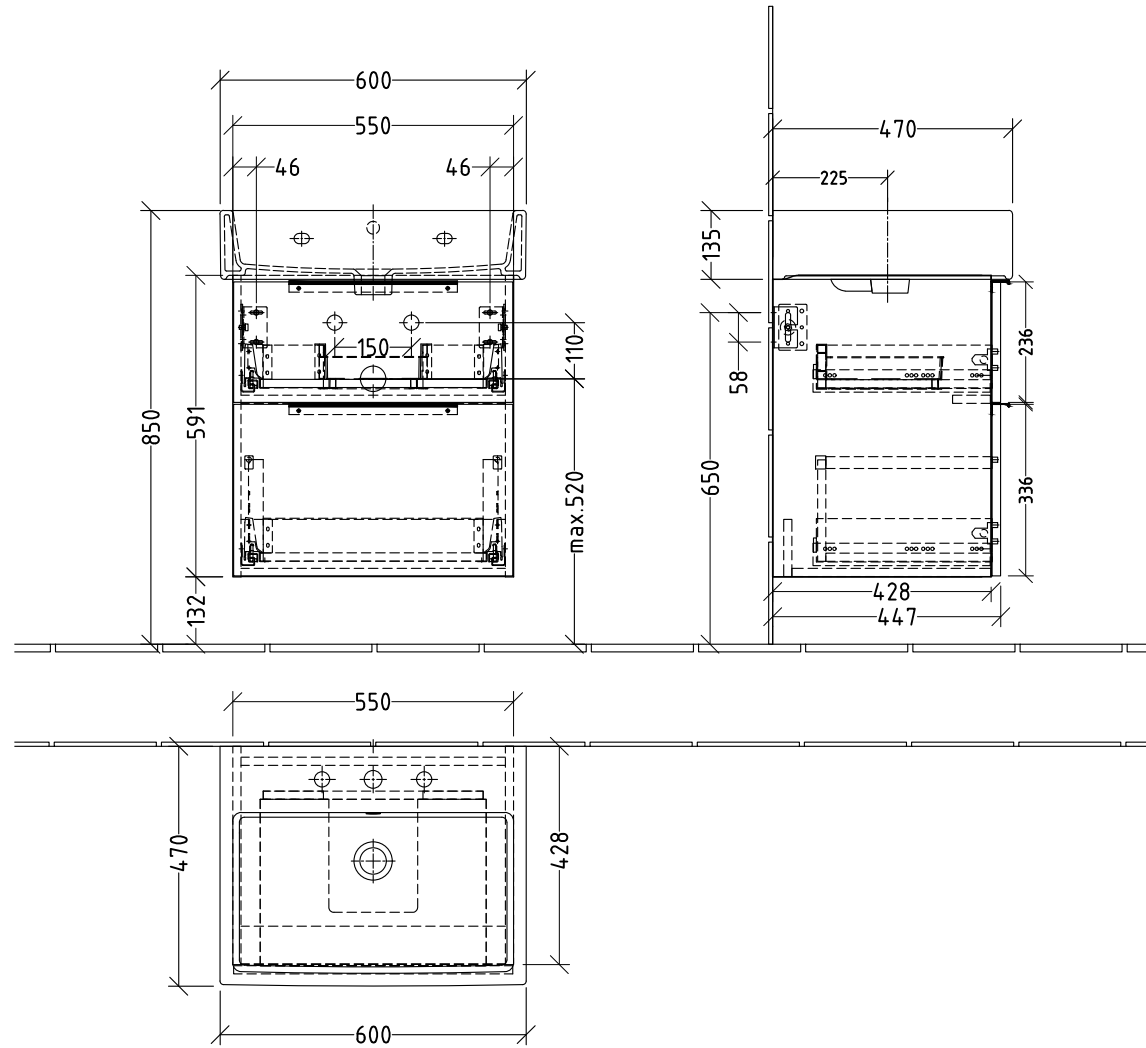

3G433

Duravit Vero Air 235060 (...00/30/41/44/60/70) - 600mm

Siphonangaben
vom Hersteller

Montagezeichnung
3way - UM, UF

Zeichner
SKJ
Datum
22.04.2020

Alle Angaben in mm - Technische Änderungen vorbehalten.
Diese Zeichnung ist unser geistiges Eigentum und darf ohne unsere
Genehmigung nicht kopiert oder Dritten zugänglich gemacht werden.