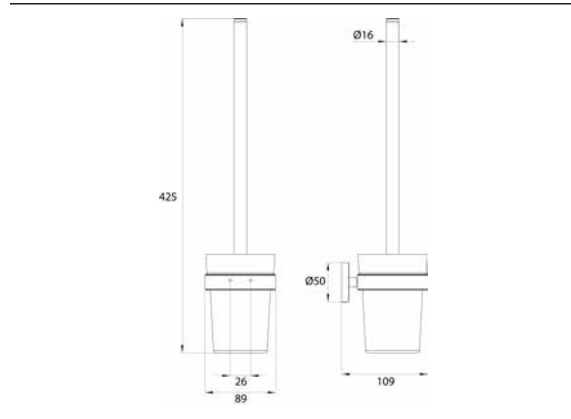

### Toilettenbürstengarnitur schwarz

Art.-Nr.4315 133 01

Behälter Kristallglas satiniert, Wandmodell