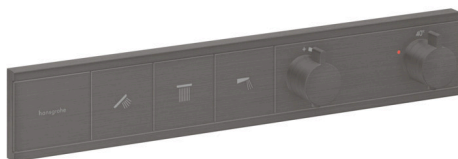

RainSelect

Thermostat Unterputz für 3 Verbraucher

Oberfläche: **Brushed Black Chrome** Artikelnummer: **15381340**

Beschreibung

Merkmale

- 3 Verbraucher
- gleichzeitige Nutzung von mehreren Verbrauchern
- komfortables Ein-/Ausschalten von 3 Verbrauchern über Select-Button
- je nach Volumenstrom und Einbausituation ca. 50% Durchflussreduzierung und integrierte Absperrfunktion
- Thermostatkartusche, Start/ Stop Ventil zur Bedienung der Verbraucher
- maximale Durchflussmenge bei 3 bar: 38 l/min
- Durchflussmenge je Verbraucher: 26 l/min
- Durchflussmenge bei gleichzeitiger Nutzung aller Verbraucher: 38 l/min
- min. Betriebsdruck: 1 bar
- max. Betriebsdruck: 10 bar
- Sicherheitssperre bei 40 °C
- Temperaturbegrenzung einstellbar
- Rückflussverhinderer
- Anschlussart: Grundkörper
- Thermostat wird geliefert mit Tasten Handbrause, PowderRain, Schulterbrause
- Geräuschgruppe: I
- Durchflussklasse: B
- DVGW NW-6509CU0526
- P-IX 29578/IBBB

Technologie

Zertifikate / Nachhaltigkeit

Produktabbildung

Maßzeichnung