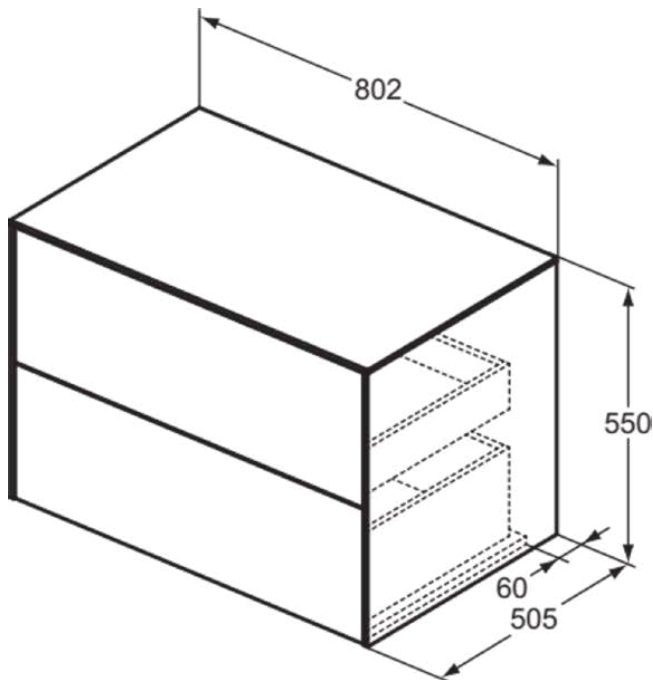

## T4322Y1

CONCA | Waschtisch-Unterschrank 802x505x550 mm in weiß matt lackiert, 2 Schubladen | Vollauszug, Push-to-open, SoftClosing, Vormontiert, Nachhaltig gewonnenes Holz, Echtholz furnier

### Allgemeine Informationen

|                        |                            |
|------------------------|----------------------------|
| Produktkategorie:      | Möbel                      |
| Produktart:            | Waschtisch-Unterschrank    |
| Marke:                 | Ideal Standard             |
| Kollektion:            | CONCA                      |
| Designer:              | Palomba Serafini Associati |
| Colour:                | Y1 - Weiß Matt Lackiert    |
| Oberflächenveredelung: | Matt                       |
| Maximale Höhe (mm):    | 550                        |
| Maximale Breite (mm):  | 802                        |
| Ausladung (mm):        | 505                        |
| Befestigungsart:       | Befestigungsset            |
| Nettogewicht (kg):     | 44.00                      |
| EAN Code:              | 8014140464037              |