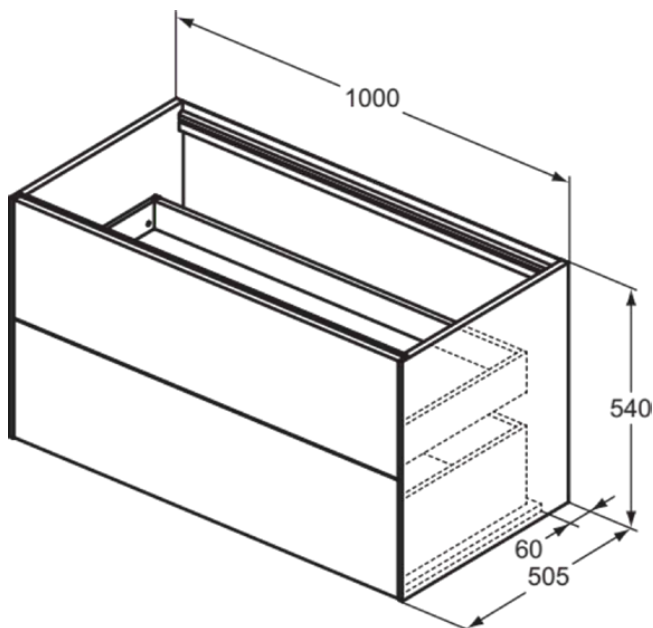

CONCA

T4357Y4

CONCA | Waschtisch-Unterschrank 1000x505x540 mm in eiche geflammt furnier, 2 Schubladen | Vollauszug, Push-to-open, SoftClosing, Vormontiert, Nachhaltig gewonnenes Holz, Echtholz furnier

Bild & Zeichnung

Allgemeine Informationen

Produktkategorie:	Möbel
Produktart:	Waschtisch-Unterschrank
Marke:	Ideal Standard
Kollektion:	CONCA
Designer:	Palomba Serafini Associati
Colour:	Y4 - Eiche Geflammt Furnier
Oberflächenveredelung:	Matt
Maximale Höhe (mm):	540
Maximale Breite (mm):	1000
Ausladung (mm):	505
Befestigungsart:	Befestigungsset
Nettogewicht (kg):	46.00
EAN Code:	8014140465874

CONCA

T4357Y4

CONCA | Waschtisch-Unterschrank 1000x505x540 mm in eiche geflammt furnier, 2 Schubladen | Vollauszug, Push-to-open, SoftClosing, Vormontiert, Nachhaltig gewonnenes Holz, Echtholz furnier

Produktspezifikationen