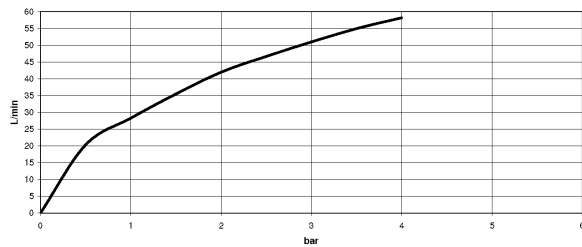

Badewanne - Madison

Wannen-Zweilochbatterie für freistehende Montage mit Handbrausegarnitur - Dark Platinum

Artikelnummer: 25 943 360-99

Durchflussdiagramm