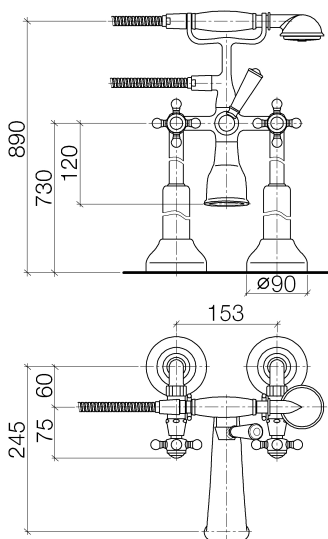

Badewanne - Madison

Wannen-Zweilochbatterie für freistehende Montage mit Handbrausegarnitur - Dark Platinum

Artikelnummer: 25 943 360-99

- Ausladung 245 mm
- Auslauf: rechteckiger Normalstrahl
- Handbrause: Normalstrahl
- Handbrause mit Antikalk-System
- Drehumstellung Wanne/Brause
- Brausehalter
- Höhe gesamt 901 mm
- Höhe Standrohre 730 mm
- Höhe bis Luftsprudler 610 mm
- Schubrosetten Ø 90 mm
- Stichmaß 153 mm
- Metallbrauseschlauch 1250 mm mit integriertem Verdreherschutz
- Durchfluss max. 51 l/min bei 3 bar Fließdruck
- Durchfluss Handbrause max. 6,8 l/min
- Eigensicher gegen Rückfließen.

Dark Platinum matt

Zu diesem Artikel wird Zubehör benötigt.

Maßzeichnung

Alle Angaben in mm / inch = mm x 0,0394

Badewanne - Madison

Wannen-Zweilochbatterie für freistehende Montage mit Handbrausegarnitur - Dark Platinum

Artikelnummer: 25 943 360-99

Durchflussdiagramm

Badewanne - Madison

Wannen-Zweilochbatterie für freistehende Montage mit Handbrausegarnitur - Dark Platinum

Artikelnummer: 25 943 360-99

Weitere Oberflächenvarianten