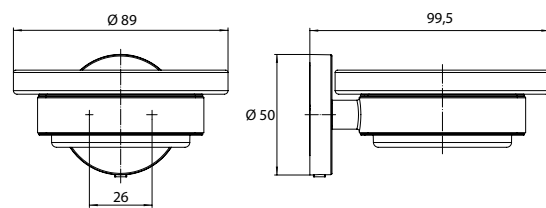

PRODUKTINFORMATION

Seifenhalter chrom

Art.-Nr.4330 001 00

Schale Kristallglas, klar