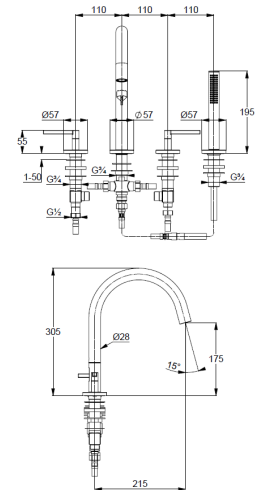

39 mattschwarz

Artikeltext

Hersteller KLUDI GmbH & Co. KG

Typ: KLUDI NOVA FONTE

4-Loch Wannenfäll-und Brause-Armatur

Artikel- Nr.: 204253915

4-Loch Wannenfäll-und Brause-Armatur

2-Griffarmatur

herausziehbare Brause

4-Loch Fliesenrandmontage

Flügelgriff, Metall

Strahlregler, S-Pointer M24

Keramik Oberteil 90°

Durchflussmenge bei 3 bar 27 l/min.

Handbrauseschlauch M15 x 1500mm

Druckschlauch G½ x G½ x 400mm

Handbrause 1 S

mit einer Strahlart

Volumen

mit Kalkschnellreinigung

Siebichtung

Produktabbildung/ Product picture

Maßzeichnung/ Dimensional drawing

Durchfluss/ Flow rate