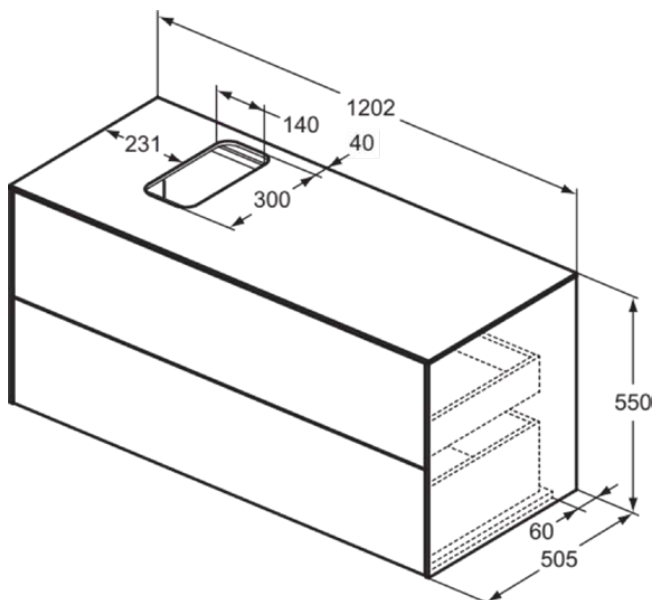

CONCA

T3944Y5

CONCA | Waschtisch-Unterschrank 1202x505x550 mm in walnuss dunkel dekor, 2 Schubladen | Vollauszug, Push-to-open, SoftClosing, Vormontiert, Nachhaltig gewonnenes Holz, Echtholz furnier

Bild & Zeichnung

Allgemeine Informationen

Produktkategorie:	Möbel
Produktart:	Waschtisch-Unterschrank
Marke:	Ideal Standard
Kollektion:	CONCA
Designer:	Palomba Serafini Associati
Colour:	Y5 - Walnuss Dunkel Dekor
Oberflächenveredelung:	Matt
Maximale Höhe (mm):	550
Maximale Breite (mm):	1202
Ausladung (mm):	505
Befestigungsart:	Befestigungsset
Nettogewicht (kg):	56.40
EAN Code:	8014140461012

CONCA

T3944Y5

CONCA | Waschtisch-Unterschrank 1202x505x550 mm in walnuss dunkel dekor, 2 Schubladen | Vollauszug, Push-to-open, SoftClosing, Vormontiert, Nachhaltig gewonnenes Holz, Echtholz furnier

Produktspezifikationen