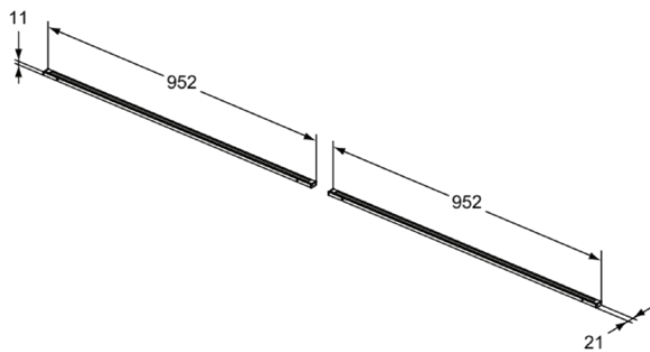

## Allgemeine Informationen

Produktkategorie:	Möbelzubehör
Produktart:	Schubladenleuchte
Marke:	Ideal Standard
Kollektion:	CONCA
Designer:	Palomba Serafini Associati
Colour:	Y2 - Anthrazit Matt Lackiert
Oberflächenveredelung:	Matt
Maximale Höhe (mm):	11
Maximale Breite (mm):	952
Ausladung (mm):	21
Nettogewicht (kg):	2.60
EAN Code:	8014140463368