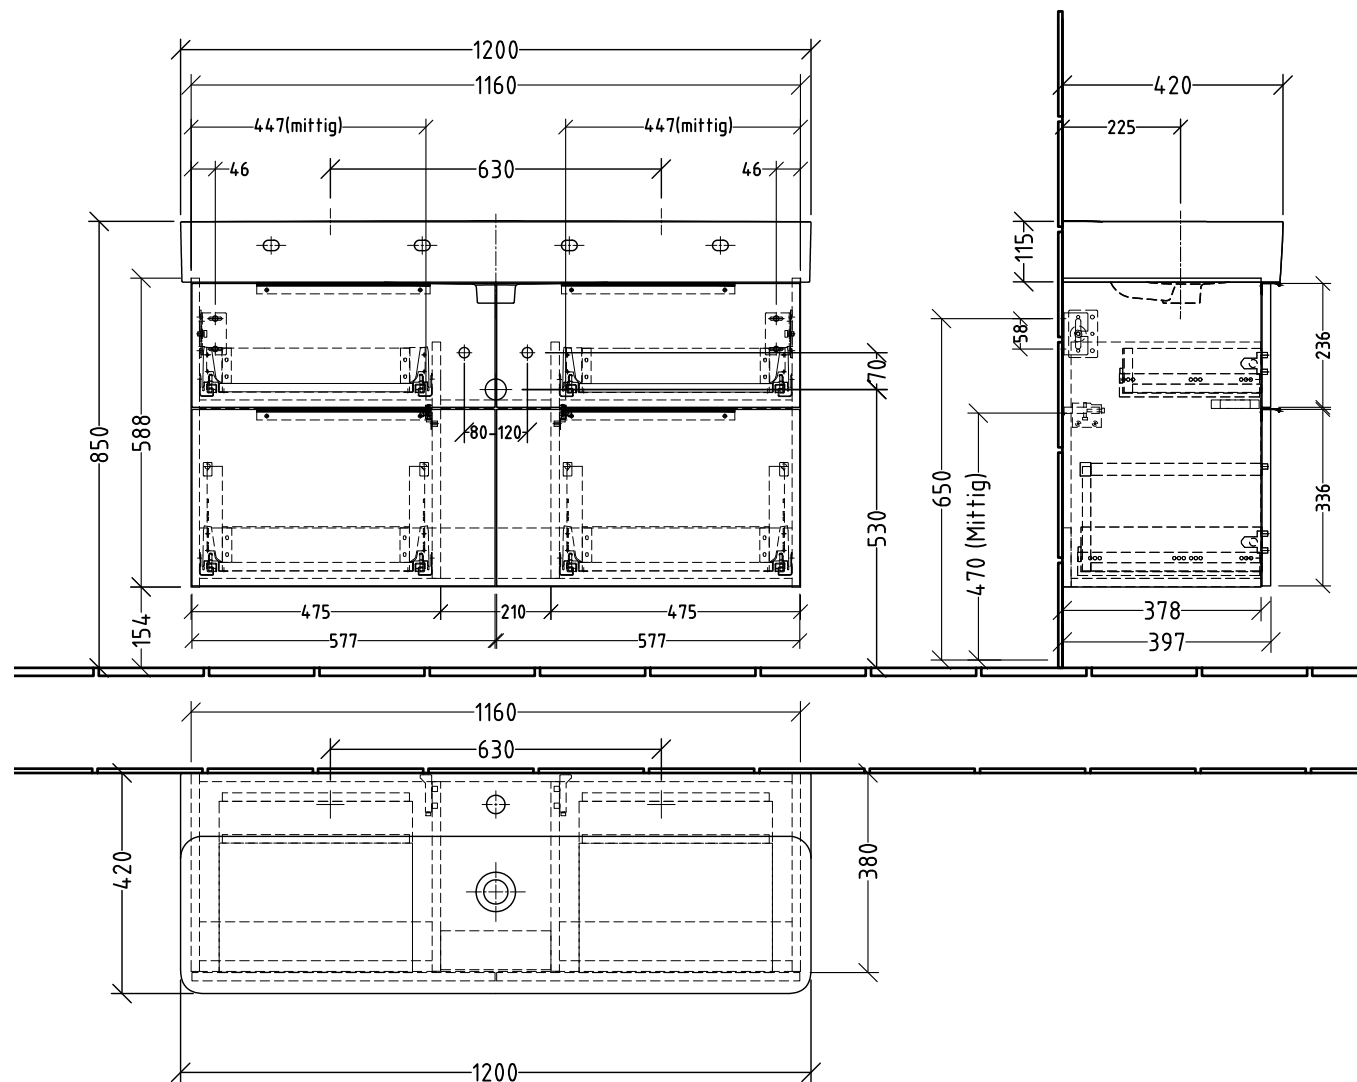

3T825

zu VAL 810289 104/107/109/111/112/115 - 1200mm

Siphonangaben  
vom Hersteller

**SANIPA**  
Willesey & Bochs Group

Montagezeichnung  
**3way - SM, SF**

Zeichner  
**SKJ**  
Datum  
**20.05.2020**

Alle Angaben in mm - Technische Änderungen vorbehalten.  
Diese Zeichnung ist unser geistiges Eigentum und darf ohne unsere  
Genehmigung nicht kopiert oder Dritten zugänglich gemacht werden.