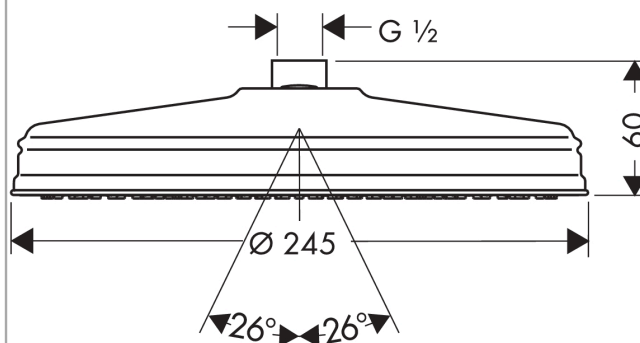

AXOR Montreux

Kopfbrause 240 1jet Classic

Oberfläche: **Polished Black Chrome**

Artikelnummer: **28474330**

Merkmale

- Brausekopfgröße: 240 mm
- Strahlart: RainAir
- Kugelgelenk: Kopfbrause im Winkel verstellbar
- Material Strahlscheibe: Metall
- maximale Durchflussmenge bei 3 bar: 17 l/min
- Durchflussmenge RainAir Strahl (bei 3 bar): 17 l/min
- Mindestfließdruck: 1,5 bar
- Strahlscheibe zur Reinigung abnehmbar
- Montage: Decken- oder Wandmontage möglich
- Anschlussgewinde G ½
- für Durchlauferhitzer geeignet

Technologie

Produktabbildung

Maßzeichnung