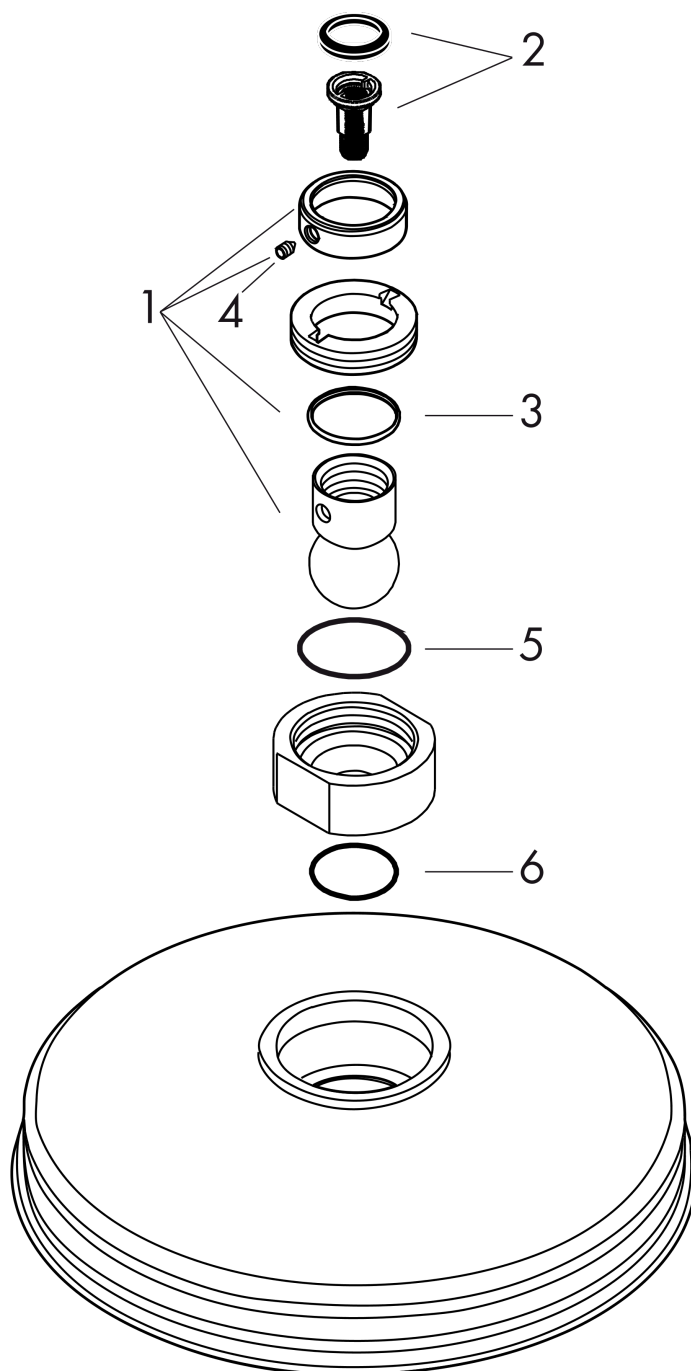

#### Merkmale

- Brausekopfgröße: 240 mm
- Strahlart: RainAir
- Kugelgelenk: Kopfbrause im Winkel verstellbar
- Material Strahlscheibe: Metall
- maximale Durchflussmenge bei 3 bar: 17 l/min
- Durchflussmenge RainAir Strahl (bei 3 bar): 17 l/min
- Mindestfließdruck: 1,5 bar
- Strahlscheibe zur Reinigung abnehmbar
- Montage: Decken- oder Wandmontage möglich
- Anschlussgewinde G ½
- für Durchlauferhitzer geeignet

#### Maßzeichnung

**AXOR Montreux**  
**Kopfbrause 240 1jet Classic**  
 Oberfläche: **Polished Black Chrome**    Artikelnummer: **28474330**

## Durchflussdiagramm

Die Verbrauchswerte wurden praxisnah mit den dazugehörigen Armaturen (Thermostat/Mischer/Unterputzventil) gemessen.

**AXOR Montreux**  
**Kopfbrause 240 1jet Classic**  
Oberfläche: **Polished Black Chrome**    Artikelnummer: **28474330**

## Explosionszeichnung

Baujahr: 11/16 - 12/19

**AXOR Montreux**  
**Kopfbrause 240 1jet Classic**  
 Oberfläche: **Polished Black Chrome**    Artikelnummer: **28474330**