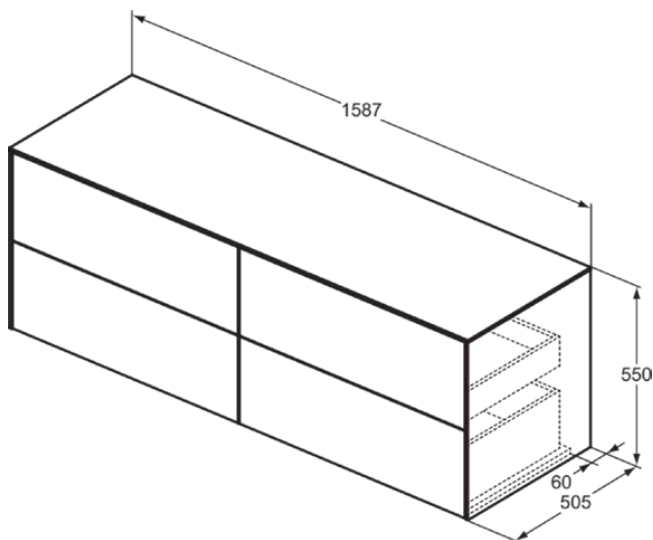

CONCA

T4325Y6

CONCA | Waschtisch-Unterschrank 1587x505x550 mm in eiche hell furnier, 2 Schubladen | Vollauszug, Push-to-open, SoftClosing, Vormontiert, Nachhaltig gewonnenes Holz, Echtholz furnier

Bild & Zeichnung

Allgemeine Informationen

| | |
|------------------------|----------------------------|
| Produktkategorie: | Möbel |
| Produktart: | Waschtisch-Unterschrank |
| Marke: | Ideal Standard |
| Kollektion: | CONCA |
| Designer: | Palomba Serafini Associati |
| Colour: | Y6 - Eiche Hell Furnier |
| Oberflächenveredelung: | Matt |
| Maximale Höhe (mm): | 550 |
| Maximale Breite (mm): | 1587 |
| Ausladung (mm): | 505 |
| Befestigungsart: | Befestigungsset |
| Nettogewicht (kg): | 85.00 |
| EAN Code: | 8014140464266 |