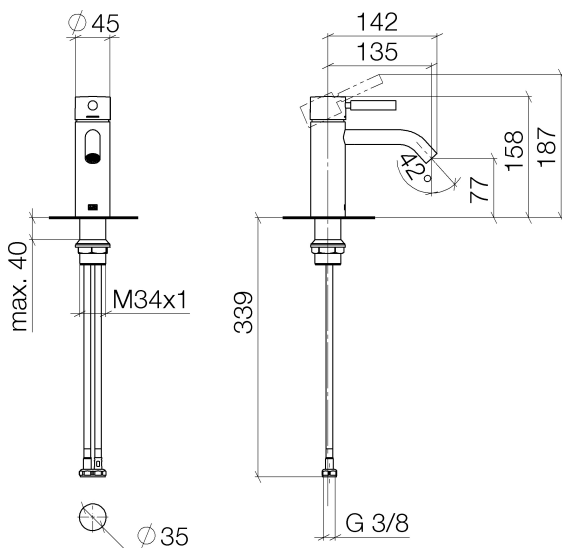

Waschtisch - Meta

Waschtisch-Einhandbatterie ohne Ablaufgarnitur - chrom

Artikelnummer: 33 522 660-00

- Ausladung 135 mm
- starrer Auslauf
- runder luftangereicherter Strahl
- Armaturenhöhe 158 mm
- Höhe bis Luftsprudler 77 mm
- Bohrungsdurchmesser 35 mm
- 2x Druckschlauch M 8 x 1 eingeschraubt, dichtheitsgeprüft
- Durchfluss max. 5,7 l/min
- bleifrei
- Armaturengruppe nach DIN 4109: 1

chrom

Maßzeichnung

Alle Angaben in mm / inch = mm x 0,0394

Waschtisch - Meta

Waschtisch-Einhandbatterie ohne Ablaufgarnitur - chrom

Artikelnummer: 33 522 660-00

Durchflussdiagramm

Waschtisch - Meta

Waschtisch-Einhandbatterie ohne Ablaufgarnitur - chrom

Artikelnummer: 33 522 660-00

Weitere Oberflächenvarianten

platin matt

33 522 660-06

schwarz matt

33 522 660-33

Weitere Oberflächen auf Anfrage (x-tra Service)