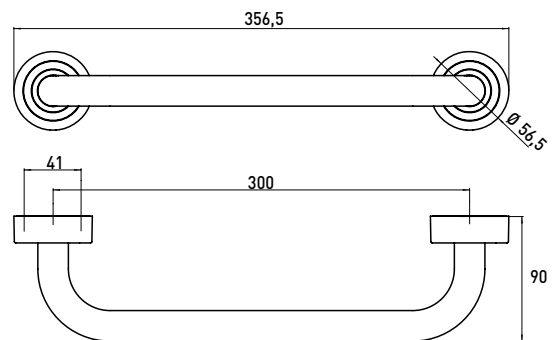

PRODUKTINFORMATION

Wannengriff chrom

Art.-Nr.0770 001 30

300 mm