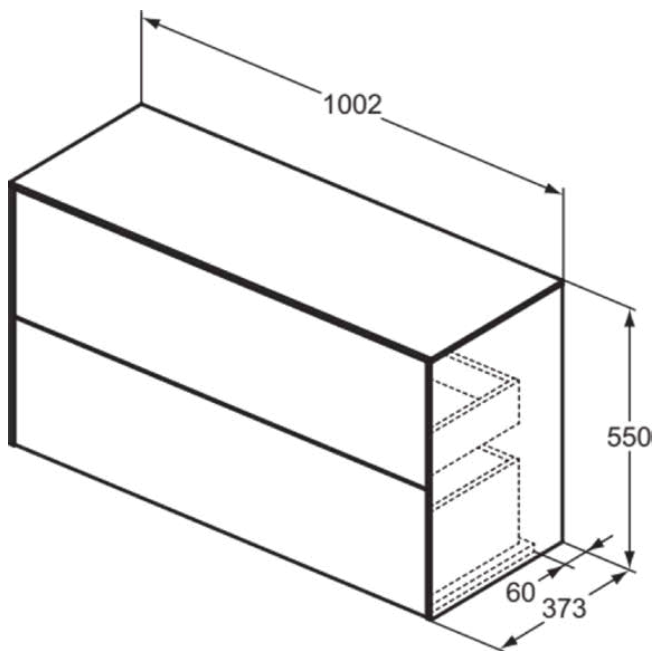

CONCA

T4329Y2

CONCA | Waschtisch-Unterschrank 1002x373x550 mm in anthrazit matt lackiert, 2 Schubladen | Vollauszug, Push-to-open, SoftClosing, Vormontiert, Nachhaltig gewonnenes Holz, Echtholz furnier

Bild & Zeichnung

Allgemeine Informationen

Produktkategorie:	Möbel
Produktart:	Waschtisch-Unterschrank
Marke:	Ideal Standard
Kollektion:	CONCA
Designer:	Palomba Serafini Associati
Colour:	Y2 - Anthrazit Matt Lackiert
Oberflächenveredelung:	Matt
Maximale Höhe (mm):	550
Maximale Breite (mm):	1002
Ausladung (mm):	373
Befestigungsart:	Befestigungsset
Nettogewicht (kg):	39.40
EAN Code:	8014140464464

CONCA

T4329Y2

CONCA | Waschtisch-Unterschrank 1002x373x550 mm in anthrazit matt lackiert, 2 Schubladen | Vollauszug, Push-to-open, SoftClosing, Vormontiert, Nachhaltig gewonnenes Holz, Echtholz furnier

Produktspezifikationen