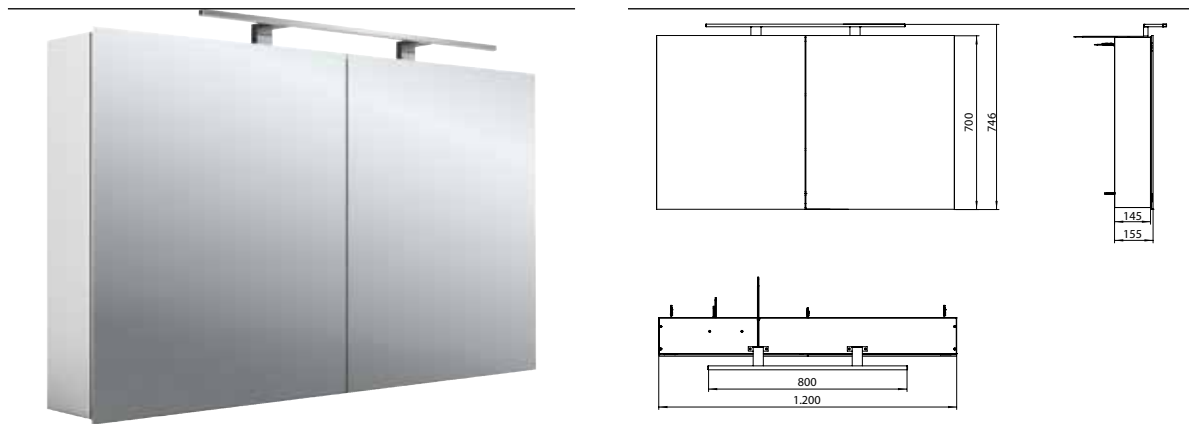

PRODUKTINFORMATION

LED-Lichtspiegelschrank mee, 1.200 mm, IP 44, 4.000 K aluminium

Art.-Nr.9498 050 53

Aufputzmodell, 2 einstellbare Ablagen, 2 Türen, 1 Steckdose, 1 Lichtschalter, Höhe: 746 mm, 800 mm
LED-Leuchte