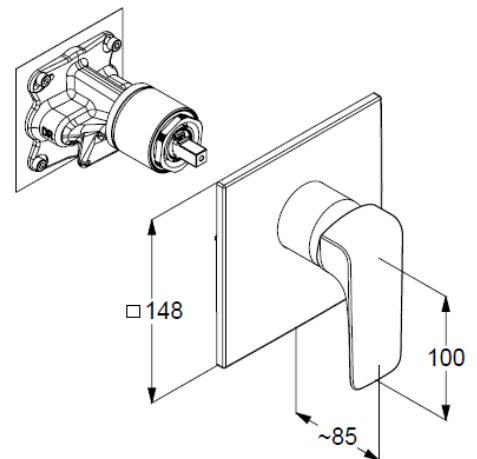

Wandmontage

geschlossener Hebel, Metall

Keramik-Kartusche mit Heißwasserbegrenzung

Durchflussmenge bei 3 bar 28 l/min.

### Produktabbildung/ Product picture

### Maßzeichnung/ Dimensional drawing