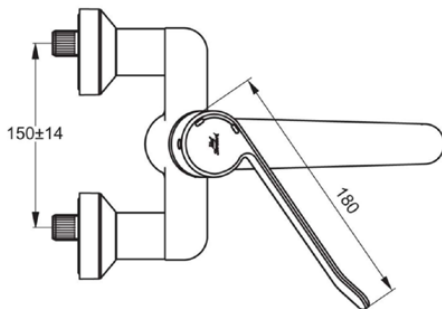

CERAPLUS

B8316AA

CERAPLUS | Wand-Waschtischarmatur, 330 vertikaler Abstand bis Mitte Auslauf in chrom, 20 l/min (3 bar), ohne Ablaufgarnitur | Sequentielle Kartusche, EPD, FirmaFlow, SmartShine Oberfläche

Bild & Zeichnung

Allgemeine Informationen

Produktkategorie:	Waschtischarmaturen
Produktart:	Wand-Waschtischarmatur
Marke:	Ideal Standard
Kollektion:	CERAPLUS
Designer:	Artefakt
Colour:	AA - Chrom
Oberflächenveredelung:	glänzend
Befestigungsart:	S-Anschluss
Nettogewicht (kg):	2.92
EAN Code:	3800861004608