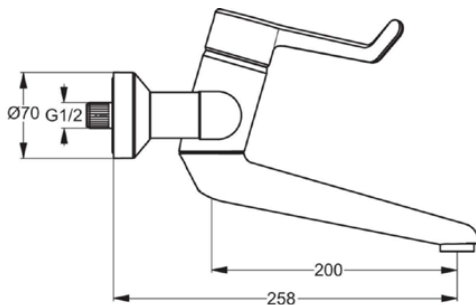

CERAPLUS

B8316AA

CERAPLUS | Wand-Waschtischarmatur, 330 vertikaler Abstand bis Mitte Auslauf in chrom, 20 l/min (3 bar), ohne Ablaufgarnitur | Sequentielle Kartusche, EPD, FirmaFlow, SmartShine Oberfläche

Bild & Zeichnung

Allgemeine Informationen

Produktkategorie:	Waschtischarmaturen
Produktart:	Wand-Waschtischarmatur
Marke:	Ideal Standard
Kollektion:	CERAPLUS
Designer:	Artefakt
Colour:	AA - Chrom
Oberflächenveredelung:	glänzend
Befestigungsart:	S-Anschluss
Nettogewicht (kg):	2.92
EAN Code:	3800861004608