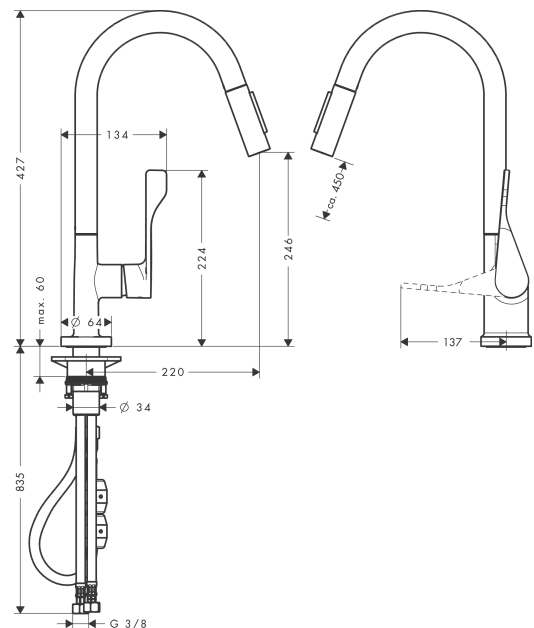

## Merkmale

- ComfortZone 250
- Schwenkbereich einstellbar in 2 Stufen auf 110° oder 150°
- Brausestrahl, Laminarstrahl
- Brausestrahl arretierbar, Strahlrückstellung durch Tastendruck
- MagFit magnetische Brausehalterung
- Quick-Connect Schlauch
- maximale Durchflussmenge bei 3 bar: 9 l/min
- Keramikmischsystem
- Temperaturbegrenzung einstellbar
- Rückflussverhinderer integriert
- für Durchlauferhitzer geeignet
- Auszugslänge bis zu 50 cm
- DVGW NW-6506BT0603
- P-IX 18332/IBO

## Maßzeichnung

**AXOR Citterio**  
**Einhebel-Küchenmischer 250 mit Ausziehbrause**  
 Oberfläche: **Brushed Black Chrome** Artikelnummer: **39835340**

## Durchflussdiagramm

**AXOR Citterio**  
**Einhebel-Küchenmischer 250 mit Ausziehbrause**  
 Oberfläche: **Brushed Black Chrome** Artikelnummer: **39835340**

## Explosionszeichnung

Baujahr: >11/16

**AXOR Citterio**  
**Einhebel-Küchenmischer 250 mit Ausziehbrause**  
 Oberfläche: **Brushed Black Chrome** Artikelnummer: **39835340**