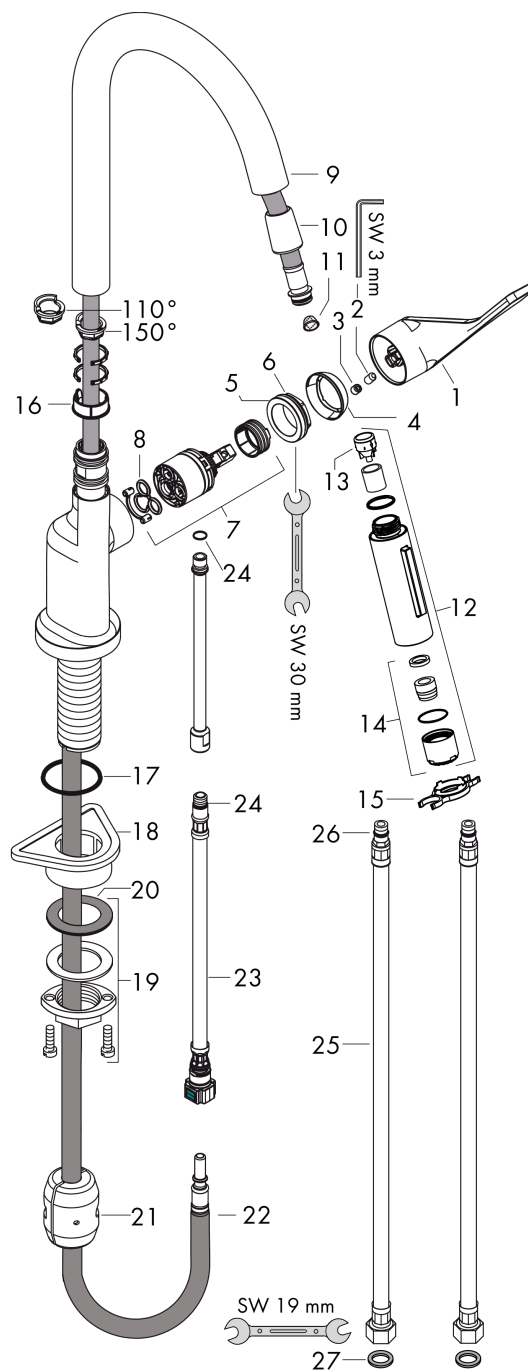

## Maßzeichnung

**AXOR Citterio**  
**Einhebel-Küchenmischer 250 mit Ausziehbrause**  
 Oberfläche: **Brushed Black Chrome** Artikelnummer: **39835340**

## Durchflussdiagramm

**AXOR Citterio**  
**Einhebel-Küchenmischer 250 mit Ausziehbrause**  
 Oberfläche: **Brushed Black Chrome** Artikelnummer: **39835340**

## Explosionszeichnung

Baujahr: >11/16

**AXOR Citterio**  
**Einhebel-Küchenmischer 250 mit Ausziehbrause**  
 Oberfläche: **Brushed Black Chrome** Artikelnummer: **39835340**

## Ersatzteilliste

Baujahr: >11/16

Pos.		Artikelnummer	PG	VE
1	Griff	39891340	64	1
2	Madenschraube M6x10 DIN 916	96029000	1	1
3	Griffstopfen	96762000	1	1
4	Kappe	98603340	57	1
5	Mutter	97209000	5	1
6	O-Ring 32x2	98193000	1	1
7	Kartusche kpl.	92730000	11	1
8	Dichtung	95008000	3	1
9	Auslauf kpl.	95926340	66	1
10	Mutter	92755000	6	1
11	Sieb	97735000	1	1
12	Ausziehbrause	95908340	66	1
13	Rückflußverhinderer	96737000	8	1
14	Strahlregler laminar M22x1 (15 l/min)	95909000	10	1
15	Serviceschlüssel	95910000	3	1
16	Gleitring-Set	98365000	3	1
17	O-Ring 40x3	92634000	1	1
18	Befestigungsteil	97523000	2	1
19	Schaftbefestigung kpl. (Ø 34)	95049000	5	1
20	Gleitring	97548000	1	1
21	Gewicht	92500000	9	1
22	Schlauch 1,50 m	95507000	12	1
23	Anschlussschlauch 600 mm M10x1	95561000	7	1
24	O-Ring 8x1,75	97827000	1	1
25	Anschlussschlauch 900 mm M8x0,75 G3/8	96316000	9	1
26	O-Ring 7x1,5	98422000	1	1
27	Dichtungsset	95581000	2	1