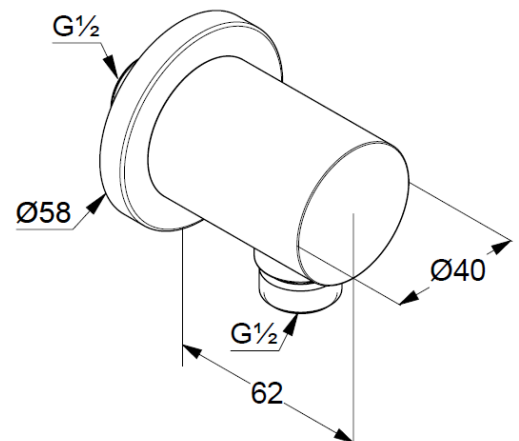

Technische Daten/ Technical Data

KLUDI NOVA FONTE
Schlauch-Anschlussbogen
DN 15
Stil: Puristic

Artikel- Nr.: 2054339-15

Oberfläche:
39 mattschwarz

Artikeltext
Hersteller KLUDI GmbH & Co. KG
Typ: KLUDI NOVA FONTE
Schlauch-Anschlussbogen
Artikel- Nr.: 2054339-15

Schlauch-Anschlussbogen
Anschlussgewinde G1/2
eigensicher gegen Rückfließen
zur starren Wandmontage

Produktabbildung/ Product picture

Maßzeichnung/ Dimensional drawing

Durchfluss/ Flow rate