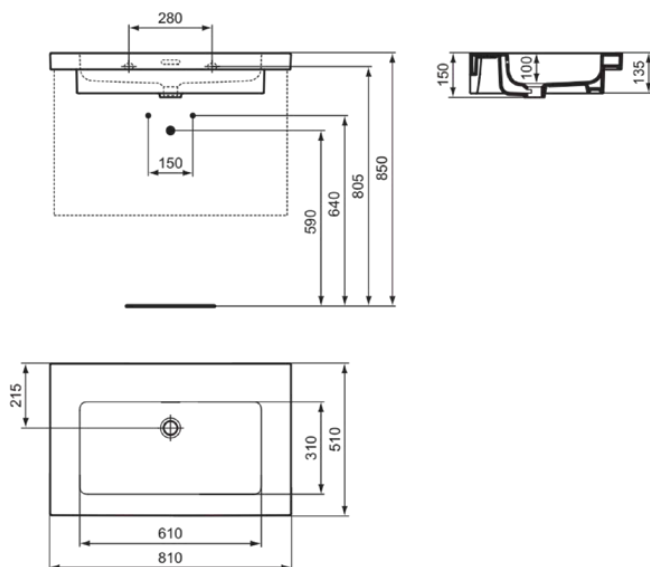

## T436501

EXTRA | Möbelwaschtisch 810x510x150 mm in weiß glänzend, ohne Hahnloch, mit Überlauf

### Allgemeine Informationen

Produktkategorie:	Waschtische
Produktart:	Möbelwaschtisch
Marke:	Ideal Standard
Kollektion:	EXTRA
Designer:	Palomba Serafini Associati
Colour:	01 - Weiß Glänzend
Oberflächenveredelung:	glänzend
Maximale Höhe (mm):	150
Maximale Breite (mm):	810
Ausladung (mm):	510
Nettogewicht (kg):	24.00
EAN Code:	8014140482598