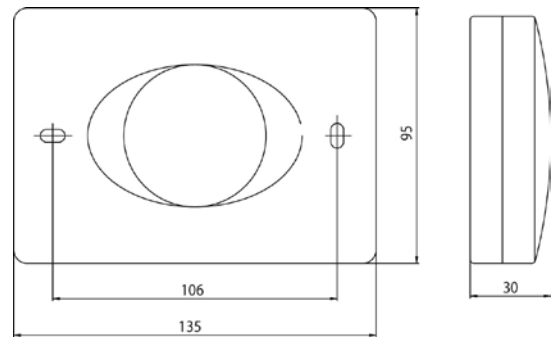

### Hygienebeutelbox schwarz

Art.-Nr.0553 133 00

Nachfüllbox, 25 Stk. (355300001)