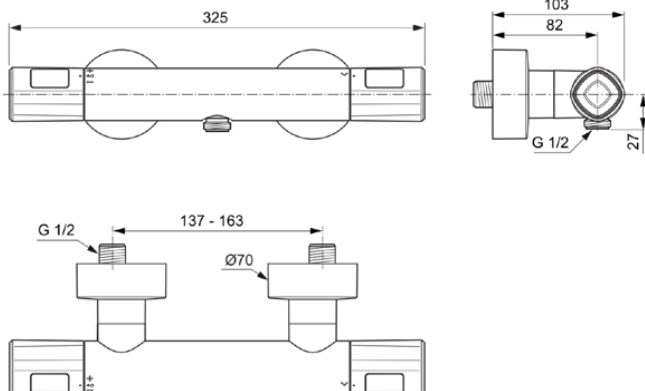

## A7229AA

CERATHERM T100 | Brausearmatur AP 325x103x70 mm in chrom, 22 l/min (3 bar) | Thermostatfunktion, Wasser- & Energiesparend, CoolBody, Sicherheitssperre, SmartShine Oberfläche, NF-zertifiziert

### Allgemeine Informationen

Produktkategorie:	Brausearmaturen
Produktart:	Brausearmatur AP
Marke:	Ideal Standard
Kollektion:	CERATHERM T100
Designer:	Ideal Standard
Colour:	AA - Chrom
Oberflächenveredelung:	glänzend
Maximale Höhe (mm):	70
Maximale Breite (mm):	325
Ausladung (mm):	103
Befestigungsart:	S-Anschluss
Nettogewicht (kg):	1.35
VVS:	722597304
EAN Code:	4015413345958