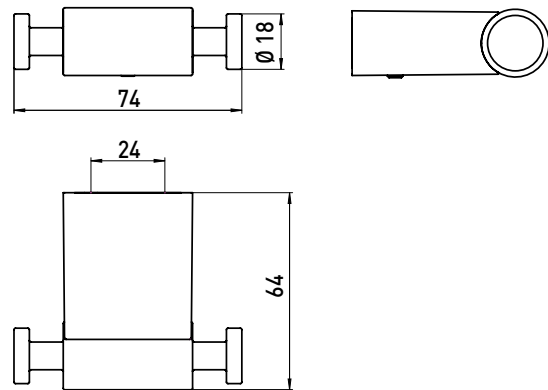

### Doppelhaken chrom

Art.-Nr.3575 001 00