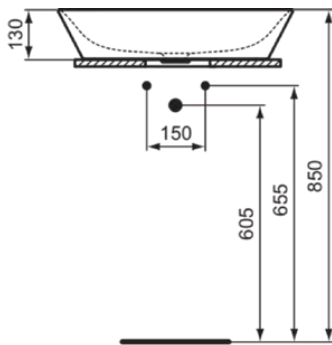

CONNECT AIR

E034801

CONNECT AIR | Schale 600x400x135 mm in weiß glänzend, ohne Hahnloch, ohne Überlauf | Platzsparender Waschtisch

Bild & Zeichnung

Allgemeine Informationen

Produktkategorie:	Waschtische
Produktart:	Schale
Marke:	Ideal Standard
Kollektion:	CONNECT AIR
Designer:	Studio Levien
Colour:	01 - Weiß Glänzend
Oberflächenveredelung:	glänzend
Maximale Höhe (mm):	135
Maximale Breite (mm):	600
Ausladung (mm):	400
Nettogewicht (kg):	10.50
EAN Code:	5017830506881

Features

Platzsparender Waschtisch

Downloads

• [EPD](#)

• [Installation Guide](#)

Produktstandards & Zertifikate

Normen:	EN 14688
Declaration of Performance classification (DoP):	CL00

Produktspezifikationen

Farbcode:	01
Farbbeschreibung:	weiß glänzend
Geschliffene Rückseite(n):	Nein
Geschliffene Unterseite:	Ja
Barrierefreies Produkt:	Nein
Mit Kettenöse:	Nein
Material:	Keramik
Materialspezifikation:	Feinfeuerton
Anzahl von Hahnlöchern je Waschbecken:	0
Anzahl von Waschbecken:	1
Sichtbarer Überlauf:	Nein
PVD Technologie:	Nein
Ablagefläche:	Ohne
Oberflächenveredelung:	glänzend
Mit Rückwand:	Nein
Mit Verschlussstopfen:	Nein
Mit Überlauf:	Nein