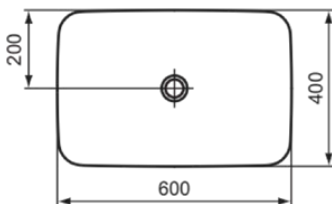

CONNECT AIR

E034801

CONNECT AIR | Schale 600x400x135 mm in weiß glänzend, ohne Hahnloch, ohne Überlauf | Platzsparender Waschtisch

Bild & Zeichnung

Allgemeine Informationen

Produktkategorie:	Waschtische
Produktart:	Schale
Marke:	Ideal Standard
Kollektion:	CONNECT AIR
Designer:	Studio Levien
Colour:	01 - Weiß Glänzend
Oberflächenveredelung:	glänzend
Maximale Höhe (mm):	135
Maximale Breite (mm):	600
Ausladung (mm):	400
Nettogewicht (kg):	10.50
EAN Code:	5017830506881

Features

Platzsparender Waschtisch

Downloads

• [EPD](#)

• [Installation Guide](#)

Produktstandards & Zertifikate

Normen:	EN 14688
Declaration of Performance classification (DoP):	CL00

Produktspezifikationen

Farbcode:	01
Farbbeschreibung:	weiß glänzend
Geschliffene Rückseite(n):	Nein
Geschliffene Unterseite:	Ja
Barrierefreies Produkt:	Nein
Mit Kettenöse:	Nein
Material:	Keramik
Materialspezifikation:	Feinfeuerton
Anzahl von Hahnlöchern je Waschbecken:	0
Anzahl von Waschbecken:	1
Sichtbarer Überlauf:	Nein
PVD Technologie:	Nein
Ablagefläche:	Ohne
Oberflächenveredelung:	glänzend
Mit Rückwand:	Nein
Mit Verschlussstopfen:	Nein
Mit Überlauf:	Nein