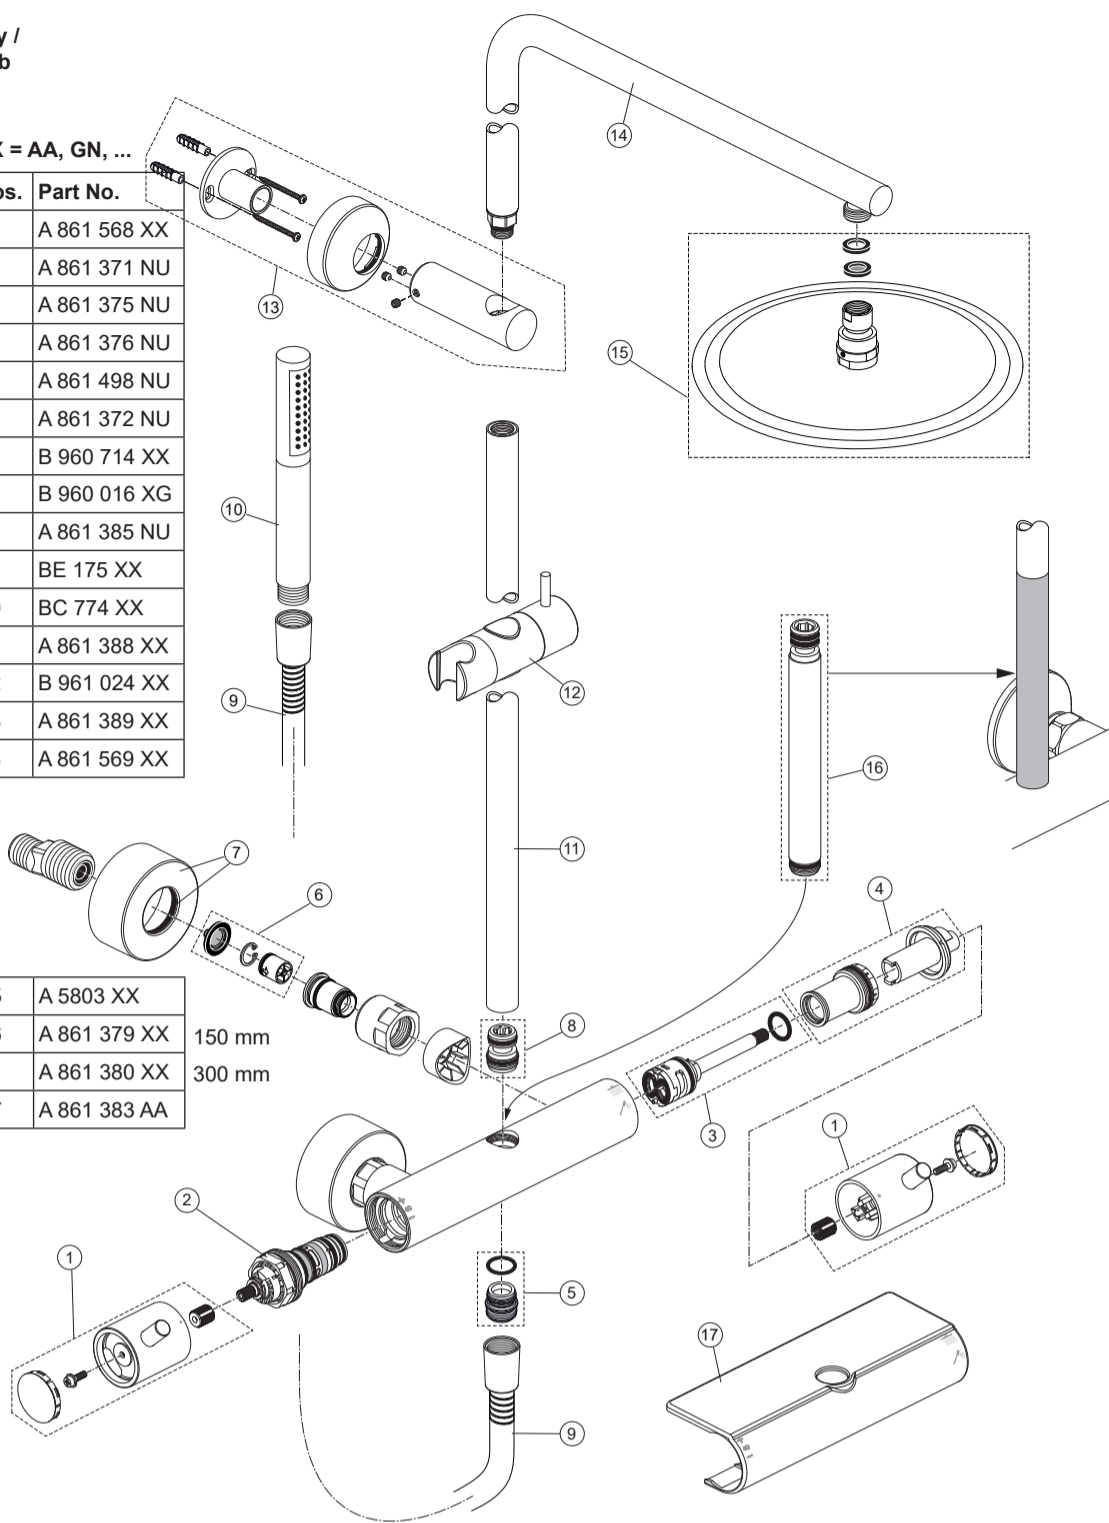

XX = AA, GN, ...

Pos.	Part No.
1	A 861 568 XX
2	A 861 371 NU
3	A 861 375 NU
4	A 861 376 NU
5	A 861 498 NU
6	A 861 372 NU
7	B 960 714 XX
	B 960 016 XG
8	A 861 385 NU
9	BE 175 XX
10	BC 774 XX
11	A 861 388 XX
12	B 961 024 XX
13	A 861 389 XX
14	A 861 569 XX

15	A 5803 XX
16	A 861 379 XX
	150 mm
	A 861 380 XX
	300 mm
17	A 861 383 AA

Ideal Standard

**CERATHERM T125**  
**A 7589 ..**

0124 / A 869 006 R1

Ideal Standard International NV  
 Corporate Village - Gent Building  
 Da Vincilaan 2  
 1935 Zaventem  
 Belgium

www.idealstandard.com

	<b>P</b>	bar		MAX. 10		5		<b>Q</b>	(3 bar)
	<b>T</b>	°C		MAX. 80		65		<b>Q</b>	l/min
						55			8
									12