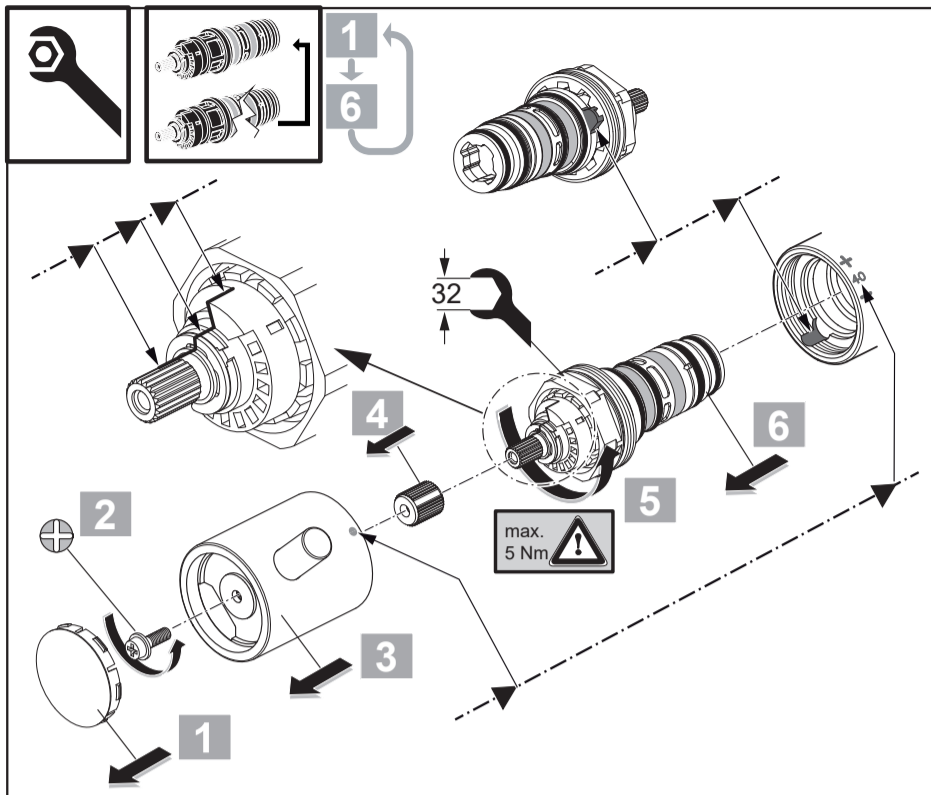

XX = AA, GN, ...

Pos.	Part No.
1	A 861 568 XX
2	A 861 371 NU
3	A 861 375 NU
4	A 861 376 NU
5	A 861 498 NU
6	A 861 372 NU
7	B 960 714 XX
	B 960 016 XG
8	A 861 385 NU
9	BE 175 XX
10	BC 774 XX
11	A 861 388 XX
12	B 961 024 XX
13	A 861 389 XX
14	A 861 569 XX

15	A 5803 XX
16	A 861 379 XX
	150 mm
	A 861 380 XX
	300 mm
17	A 861 383 AA

Ideal Standard

**CERATHERM T125**  
**A 7589 ..**

0124 / A 869 006 R1

Ideal Standard International NV  
 Corporate Village - Gent Building  
 Da Vincilaan 2  
 1935 Zaventem  
 Belgium

www.idealstandard.com

	<b>P</b>	bar		MAX. 10		5		<b>Q</b>	(3 bar)
	<b>T</b>	°C		MAX. 80		65		<b>Q</b>	l/min
						55			8
									12