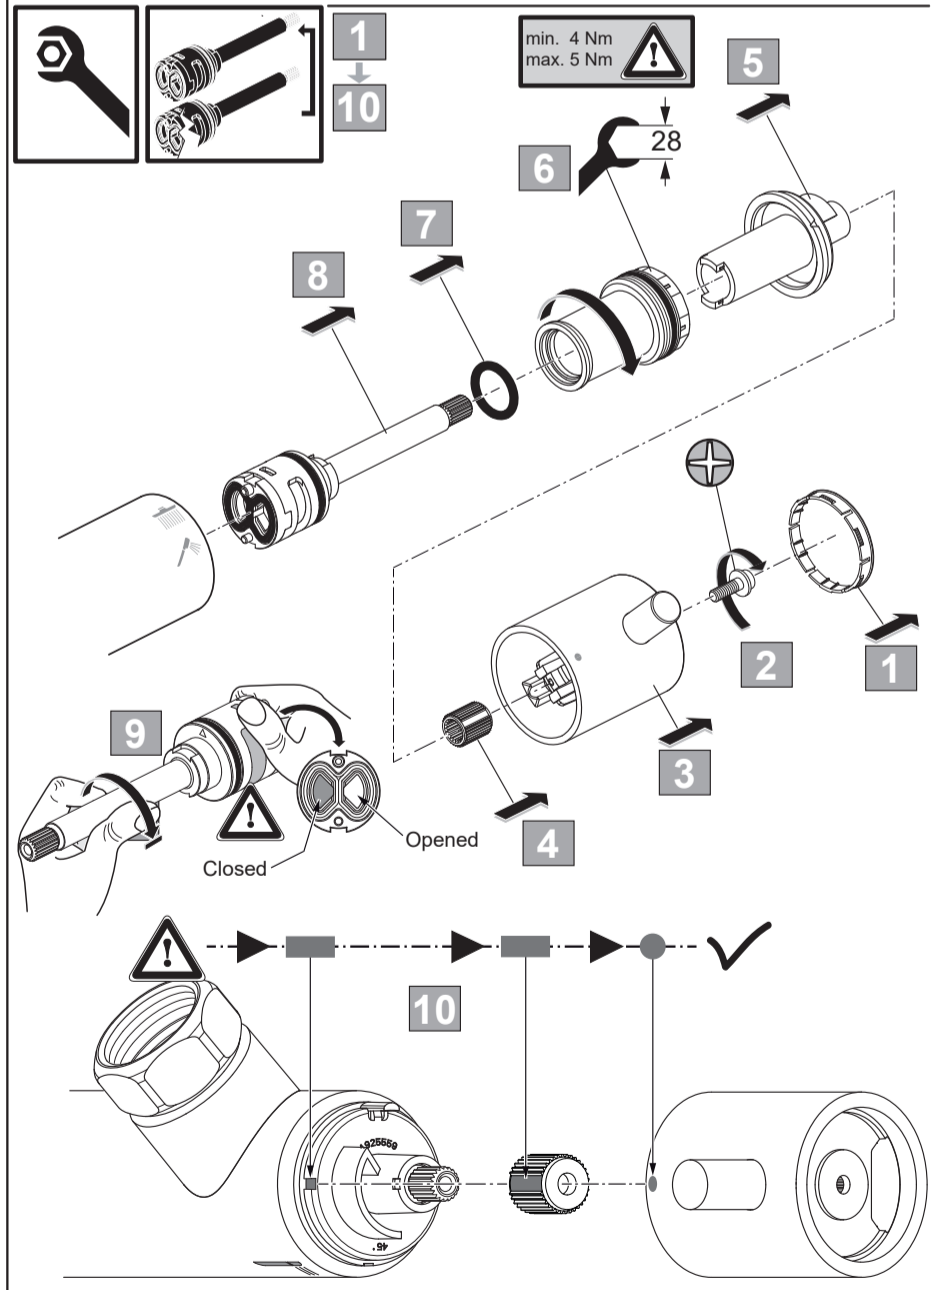

XX = AA, GN, ...

Pos.	Part No.
1	A 861 568 XX
2	A 861 371 NU
3	A 861 375 NU
4	A 861 376 NU
5	A 861 498 NU
6	A 861 372 NU
7	B 960 714 XX
	B 960 016 XG
8	A 861 385 NU
9	BE 175 XX
10	BC 774 XX
11	A 861 388 XX
12	B 961 024 XX
13	A 861 389 XX
14	A 861 569 XX

15	A 5803 XX
16	A 861 379 XX
	150 mm
	A 861 380 XX
	300 mm
17	A 861 383 AA

Ideal Standard

**CERATHERM T125**  
**A 7589 ..**

0124 / A 869 006 R1

Ideal Standard International NV  
 Corporate Village - Gent Building  
 Da Vincilaan 2  
 1935 Zaventem  
 Belgium

www.idealstandard.com

	<b>P</b>	bar		MAX. 10		5		<b>Q</b>	(3 bar)
	<b>T</b>	°C		MAX. 80		65		<b>Q</b>	l/min
						55			8
									12