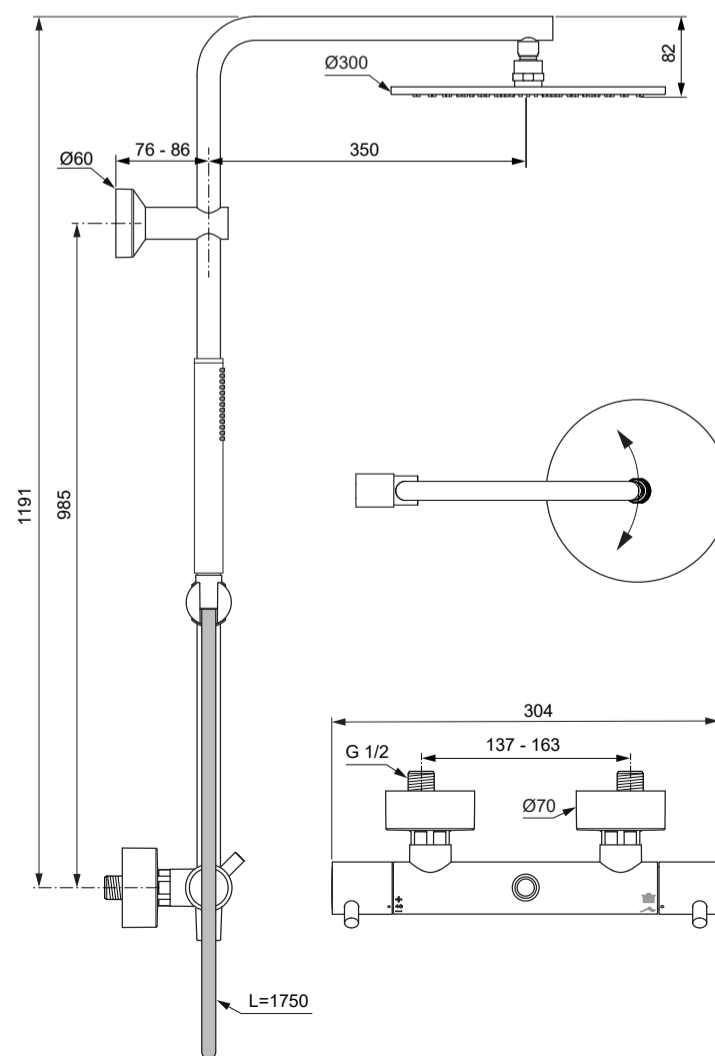

XX = AA, GN, ...

Pos.	Part No.
1	A 861 568 XX
2	A 861 371 NU
3	A 861 375 NU
4	A 861 376 NU
5	A 861 498 NU
6	A 861 372 NU
7	B 960 714 XX
	B 960 016 XG
8	A 861 385 NU
9	BE 175 XX
10	BC 774 XX
11	A 861 388 XX
12	B 961 024 XX
13	A 861 389 XX
14	A 861 569 XX

15	A 5803 XX
16	A 861 379 XX
	150 mm
	A 861 380 XX
	300 mm
17	A 861 383 AA

Ideal Standard

**CERATHERM T125**  
**A 7589 ..**

0124 / A 869 006 R1

Ideal Standard International NV  
 Corporate Village - Gent Building  
 Da Vincilaan 2  
 1935 Zaventem  
 Belgium

www.idealstandard.com

	<b>P</b>	bar		MAX. 10		5		<b>Q</b>	(3 bar)
	<b>T</b>	°C		MAX. 80		65		<b>Q</b>	l/min
						55			8
									12