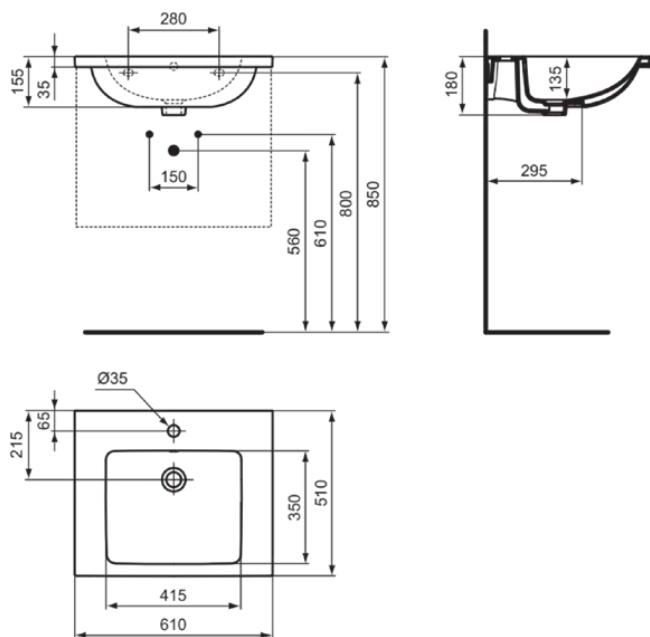

## T460558

I.LIFE B | Möbelwaschtisch 610x510x180 mm in heather, 1 Hahnloch, mit Überlauf

### Allgemeine Informationen

Produktkategorie:	Waschtische
Produktart:	Möbelwaschtisch
Marke:	Ideal Standard
Kollektion:	I.LIFE B
Designer:	Palomba Serafini Associati
Colour:	58 - Heather
Oberflächenveredelung:	Matt
Maximale Höhe (mm):	180
Maximale Breite (mm):	610
Ausladung (mm):	510
Nettogewicht (kg):	16.00
EAN Code:	8014140512011