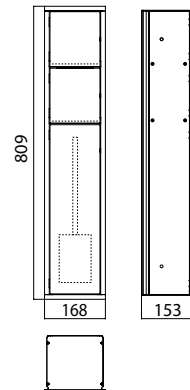

## PRODUKTINFORMATION

WC-Modul, Unterputzmodell, Reserverollenfach, Papierhalter, Toilettenbürstengarnitur, aluminium/  
aluminium Türanschlag links

Art.-Nr.9783 050 50