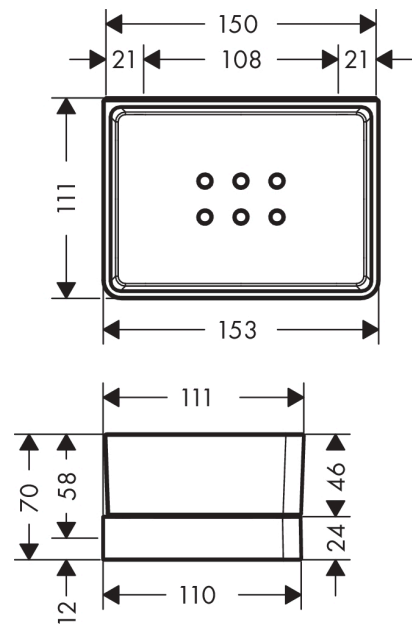

AXOR Universal Softsquare

Ablage 150/70 für Dusche

Oberfläche: **Brushed Gold Optic** Artikelnummer: **42802250**

Merkmale

- Wandmontage
- bei Installation auf einer Reling ist das Adapterset # 42870XXX erforderlich
- Material Halteelement: Metall
- Material Ablage: Glas
- mit Ablauföchern
- mit Befestigungsmaterial
- verdeckte Befestigung
- Bohrabstand: 108 mm
- Durchmesser Bohrloch: 6 mm
- für Dusche geeignet

Produktabbildung

Maßzeichnung

AXOR Universal Softsquare
Ablage 150/70 für Dusche
Oberfläche: **Brushed Gold Optic**

Artikelnummer: **42802250**

Explosionszeichnung

Baujahr: >11/16

AXOR Universal Softsquare

Ablage 150/70 für Dusche

Oberfläche: **Brushed Gold Optic**

Artikelnummer: **42802250**

Ersatzteilliste

Baujahr: >11/16

Pos.		Artikelnummer	PG	VE
1	Seifenschale	92423000	15	1
2	Halteelement	92424250	98	1
3	Befestigungsteile	92841000	3	1
4	Excenterbuchse	97604000	3	1
5	Abdeckung	92427250	98	1
a	Abdeckung	42890250	98	1
b	Adapter Set	42870250	98	1
c	Abdeckkappen-Set	42871250	98	1
d	Befestigungssatz für zweiseitige Glasmontage	42841000	98	1