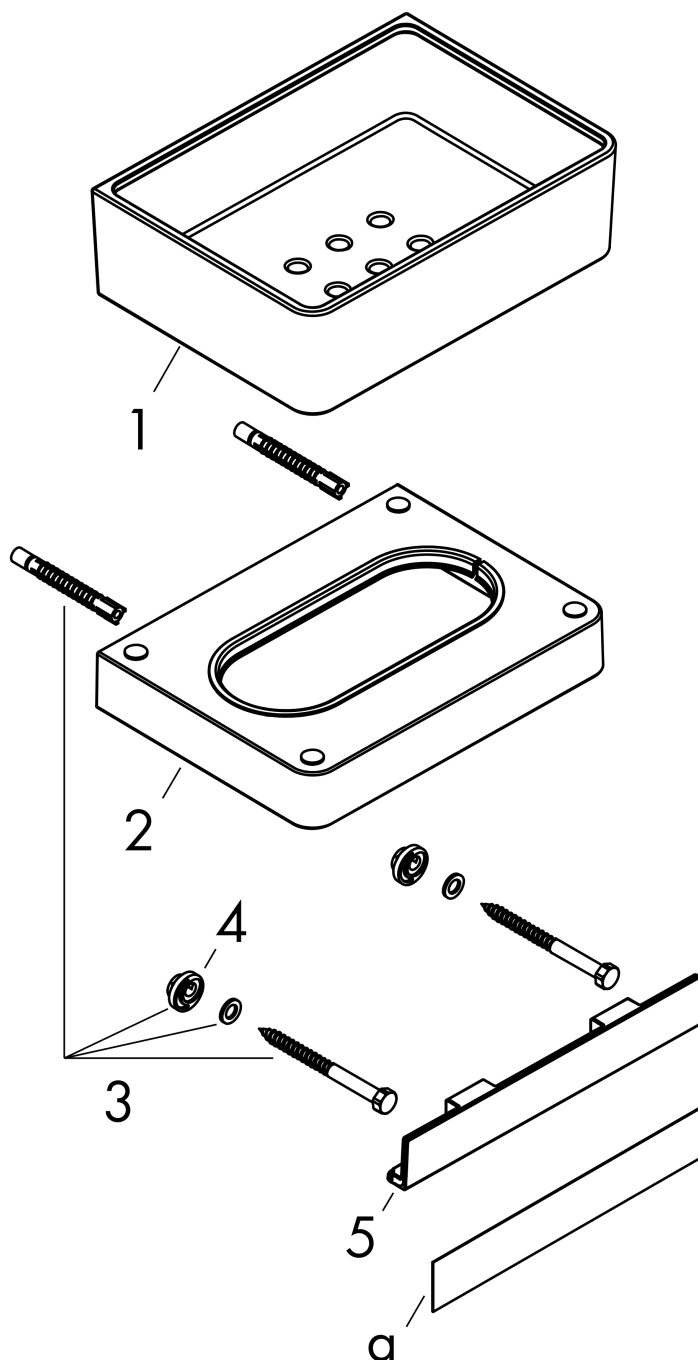

AXOR Universal Softsquare

Ablage 150/70 für Dusche

Oberfläche: **Brushed Gold Optic** Artikelnummer: **42802250**

Merkmale

- Wandmontage
- bei Installation auf einer Reling ist das Adapterset # 42870XXX erforderlich
- Material Halteelement: Metall
- Material Ablage: Glas
- mit Ablauföchern
- mit Befestigungsmaterial
- verdeckte Befestigung
- Bohrabstand: 108 mm
- Durchmesser Bohrloch: 6 mm
- für Dusche geeignet

Produktabbildung

Maßzeichnung

AXOR Universal Softsquare
Ablage 150/70 für Dusche
Oberfläche: **Brushed Gold Optic**

Artikelnummer: **42802250**

Explosionszeichnung

Baujahr: >11/16

AXOR Universal Softsquare

Ablage 150/70 für Dusche

Oberfläche: **Brushed Gold Optic**

Artikelnummer: **42802250**

Ersatzteilliste

Baujahr: >11/16

Pos.		Artikelnummer	PG	VE
1	Seifenschale	92423000	15	1
2	Halteelement	92424250	98	1
3	Befestigungsteile	92841000	3	1
4	Excenterbuchse	97604000	3	1
5	Abdeckung	92427250	98	1
a	Abdeckung	42890250	98	1
b	Adapter Set	42870250	98	1
c	Abdeckkappen-Set	42871250	98	1
d	Befestigungssatz für zweiseitige Glasmontage	42841000	98	1