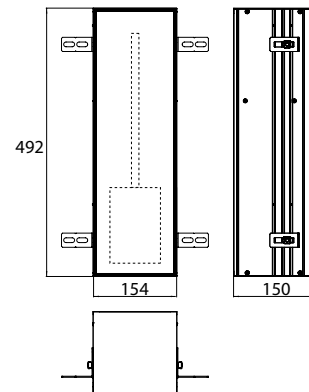

PRODUKTINFORMATION

Toilettenbürstengarnitur-Modul - Unterputzmodell, Tür befliesbar (Fliese + Kleber, max.: 12 mm) aluminium

Art.-Nr.9756 110 09

mit integrierter Toilettenbürstengarnitur, Türanschlag links-/rechts wechselbar