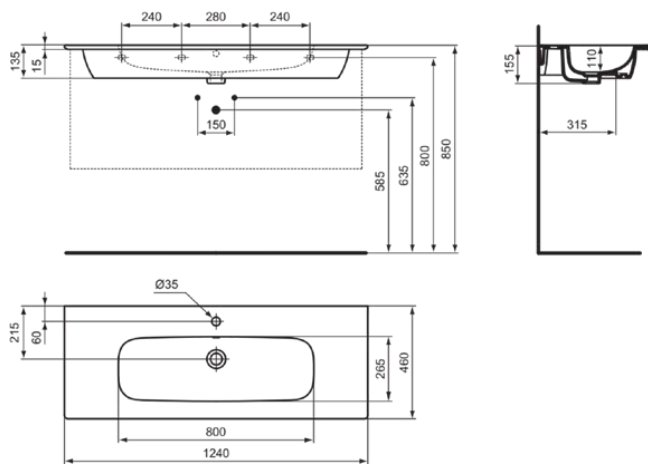

I.LIFE A

T462201

I.LIFE A | Möbelwaschtisch 1240x460x155 mm in weiß glänzend, 1 Hahnloch, mit Überlauf

Bild & Zeichnung

Allgemeine Informationen

| | |
|------------------------|----------------------------|
| Produktkategorie: | Waschtische |
| Produktart: | Möbelwaschtisch |
| Marke: | Ideal Standard |
| Kollektion: | I.LIFE A |
| Designer: | Palomba Serafini Associati |
| Colour: | 01 - Weiß Glänzend |
| Oberflächenveredelung: | glänzend |
| Maximale Höhe (mm): | 155 |
| Maximale Breite (mm): | 1240 |
| Ausladung (mm): | 460 |
| Nettogewicht (kg): | 32.20 |
| EAN Code: | 8014140491385 |

Produktstandards & Zertifikate

| | |
|--|----------|
| Normen: | EN 14688 |
| Declaration of Performance classification (DoP): | CL25 |

Produktspezifikationen

| | |
|--|----------------|
| Farbcode: | 01 |
| Farbbeschreibung: | weiß glänzend |
| Geschliffene Unterseite: | Nein |
| Barrierefreies Produkt: | Nein |
| Mit Kettenöse: | Nein |
| Material: | Keramik |
| Materialspezifikation: | Feinfeuerton |
| Anzahl von Hahnlöchern je Waschbecken: | 1 |
| Anzahl von Waschbecken: | 1 |
| Sichtbarer Überlauf: | Ja |
| PVD Technologie: | Nein |
| Ablagefläche: | Links / Rechts |
| Oberflächenveredelung: | glänzend |
| Position des Hahnlochs: | Mitte |
| Form des Überlaufs: | Geschlitzt |
| Mit Rückwand: | Nein |
| Mit Verschlussstopfen: | Nein |
| Mit Überlauf: | Ja |
| Mit Siphon: | Nein |
| Montageart: | wandhängend |