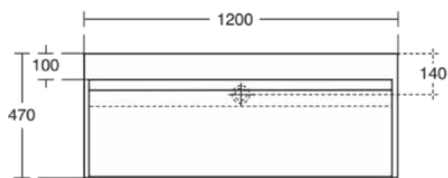

SILHOUETTE

S062501

SILHOUETTE | Reihenwaschtisch 1200x470x200 mm in weiß glänzend, ohne Überlauf, mit Ablaufgarnitur | Antibakteriel

Bild & Zeichnung

Armitage Shanks

Allgemeine Informationen

Produktkategorie:	Reihenwaschtische
Produktart:	Reihenwaschtisch
Marke:	Armitage Shanks
Kollektion:	SILHOUETTE
Colour:	01 - Weiß Glänzend
Oberflächenveredelung:	glänzend
Maximale Höhe (mm):	200
Maximale Breite (mm):	1200
Ausladung (mm):	470
Befestigungsart:	Halterungsset
Nettogewicht (kg):	35.00
EAN Code:	5017830520740

Features

Antibakteriel

Produktspezifikationen

Anzahl der Plätze:	2
Farbcode:	01
Farbbeschreibung:	weiß glänzend
Eckmodell:	Nein
Geschliffene Unterseite:	Nein
Barrierefreies Produkt:	Nein
Material:	Mineralwerkstoff
Materialspezifikation:	Ideal Solid
Anzahl von Waschbecken:	1
PVD Technologie:	Nein
Ablagefläche:	Hinten
Oberflächenveredelung:	glänzend
Position des Hahnlochs:	Kundenspezifisch
Mit Rückwand:	Nein
Mit Verschlussstopfen:	Nein
Mit Überlauf:	Nein
Mit Siphon:	Nein
Mit Ablaufgarnitur:	Ja
Befestigungsart:	Halterungsset
Montageart:	wandhängend