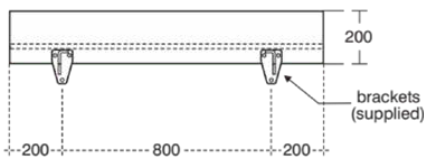

SILHOUETTE

S062501

SILHOUETTE | Reihenwaschtisch 1200x470x200 mm in weiß glänzend, ohne Überlauf, mit Ablaufgarnitur | Antibakteriel

Bild & Zeichnung

Armitage Shanks

Allgemeine Informationen

Produktkategorie:	Reihenwaschtische
Produktart:	Reihenwaschtisch
Marke:	Armitage Shanks
Kollektion:	SILHOUETTE
Colour:	01 - Weiß Glänzend
Oberflächenveredelung:	glänzend
Maximale Höhe (mm):	200
Maximale Breite (mm):	1200
Ausladung (mm):	470
Befestigungsart:	Halterungsset
Nettogewicht (kg):	35.00
EAN Code:	5017830520740

Features

Antibakteriel

Produktspezifikationen

Anzahl der Plätze:	2
Farbcode:	01
Farbbeschreibung:	weiß glänzend
Eckmodell:	Nein
Geschliffene Unterseite:	Nein
Barrierefreies Produkt:	Nein
Material:	Mineralwerkstoff
Materialspezifikation:	Ideal Solid
Anzahl von Waschbecken:	1
PVD Technologie:	Nein
Ablagefläche:	Hinten
Oberflächenveredelung:	glänzend
Position des Hahnlochs:	Kundenspezifisch
Mit Rückwand:	Nein
Mit Verschlussstopfen:	Nein
Mit Überlauf:	Nein
Mit Siphon:	Nein
Mit Ablaufgarnitur:	Ja
Befestigungsart:	Halterungsset
Montageart:	wandhängend